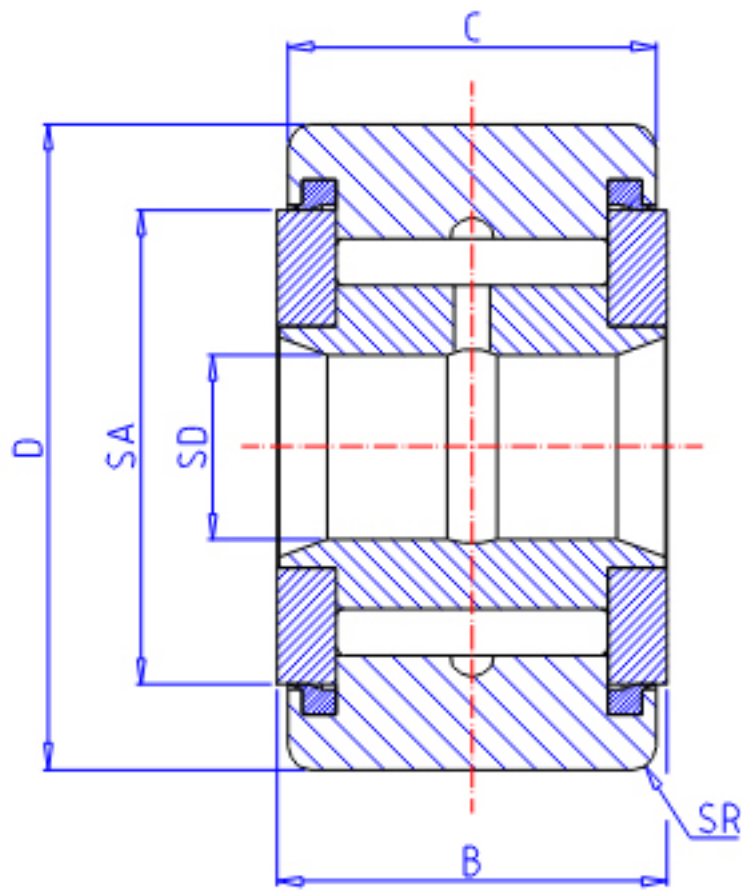

参考资料:<http://www.sozhou.com/p/931c21eb.html>