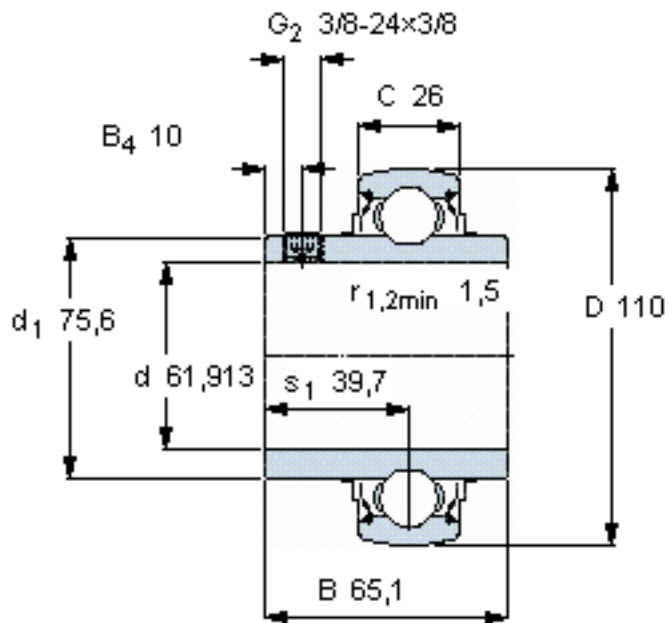

SKF YAR 212-207-2FW/VA228参数

主要尺寸	d	61.913	mm	-
	D	110	mm	-
	B	65.1	mm	-
	C	26	mm	-
基本额定载荷	C_0	36000	N	静载荷
重量	重量	1270	g	-
型号	型号	YAR 212-207-2FW/VA228	-	-

SKF YAR 212-207-2FW/VA228图片

六角键销尺寸 [mm]

4,7625

推荐的紧固扭矩 [Nm]

16,5

参考资料: <http://www.sozhou.com/p/93152ea4.html>

六角键销尺寸 [mm]

4,7625

推荐的紧固扭矩 [Nm]

16,5