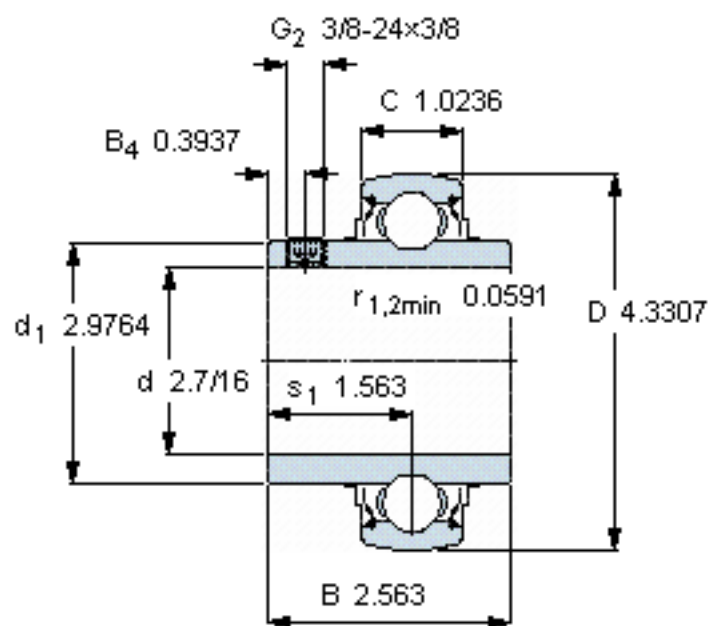

SKF YAR 212-207-2FW/VA228参数

主要尺寸	d	61.913	mm	-
	D	110	mm	-
	B	65.1	mm	-
	C	26	mm	-
基本额定载荷	C_0	36000	N	静载荷
重量	重量	1270	g	-
型号	型号	YAR 212-207-2FW/VA228	-	-

SKF YAR 212-207-2FW/VA228图片

六角键销尺寸 [mm]

4,7625

推荐的紧固扭矩 [Nm]

16,5

参考资料: <http://www.sozhou.com/p/93152ea4.html>

六角键销尺寸 [mm]

4,7625

推荐的紧固扭矩 [Nm]

16,5