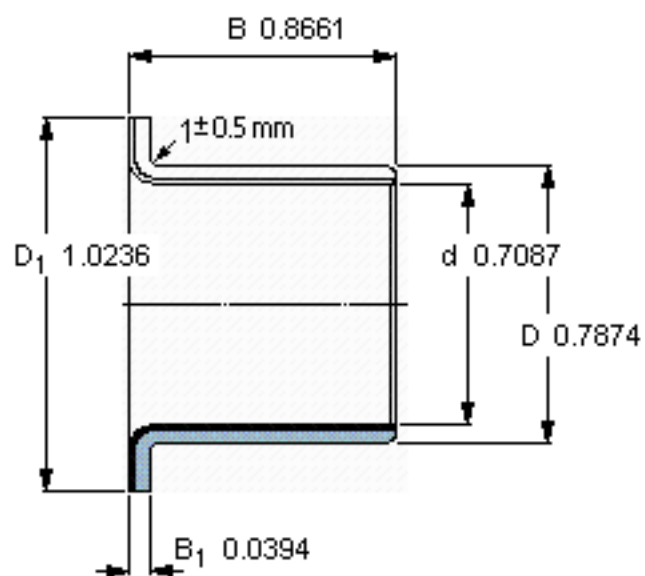

SKF PCMF 182022 E参数

主要尺寸	d	18	mm	-
	D	20	mm	-
	D ₁	26	mm	-
	B	22	mm	-
	B ₁	1	mm	-
基本额定载荷	C	28000	N	动载荷
	C ₀	88000	N	静载荷
	C _a	9300	N	动载荷(轴向)
	C ₀	29000	N	静载荷(轴向)
重量	重量	12	g	-
型号	型号	PCMF 182022 E	-	-

SKF PCMF 182022 E图片

特定负荷系数
材料常数

K 80
K_M 480

参考资料:<http://www.sozhou.com/p/9312f0a4.html>

端对接

特定负荷系数
材料常数

K 80
 K_M 480