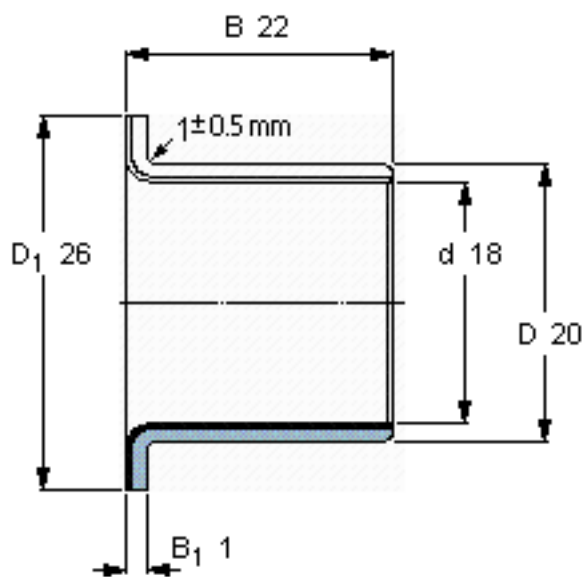

SKF PCMF 182022 E参数

主要尺寸	d	18	mm	-
	D	20	mm	-
	D ₁	26	mm	-
	B	22	mm	-
	B ₁	1	mm	-
基本额定载荷	C	28000	N	动载荷
	C ₀	88000	N	静载荷
	C _a	9300	N	动载荷(轴向)
	C ₀	29000	N	静载荷(轴向)
重量	重量	12	g	-
型号	型号	PCMF 182022 E	-	-

SKF PCMF 182022 E图片

特定负荷系数
材料常数

K 80
K_M 480

参考资料:<http://www.sozhou.com/p/9312f0a4.html>

端对接

特定负荷系数
材料常数

K 80
 K_M 480