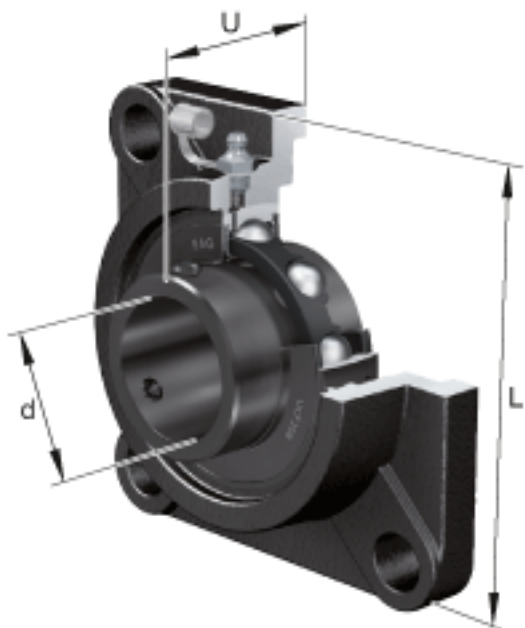

FAG UCF215-46参数

尺寸	d	61.9125	mm	-	
	L	200	mm	-	
	U	78.5	mm	-	
	A	56	mm	-	
	A₁	24	mm	-	
	A₂	34	mm	-	
	B	77.8	mm	-	
	J	159	mm	-	
	N	19	mm	-	
	重量	m	6770	g	重量
说明		F215		型号, 轴承座	
		UC215-46		型号, 外球面球轴承	

FAG UCF215-46图片