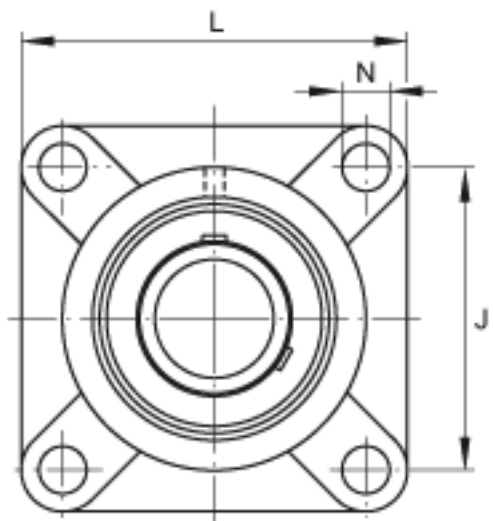

参考资料:<http://www.sozhou.com/p/92f50355.html>