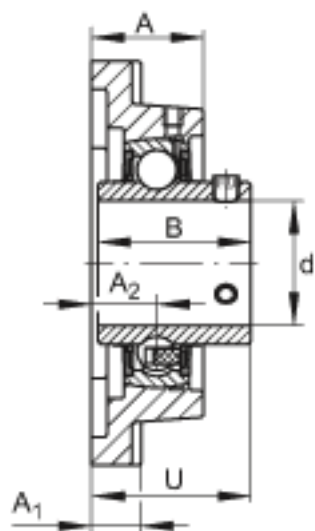

参考资料:<http://www.sozhou.com/p/92f50355.html>