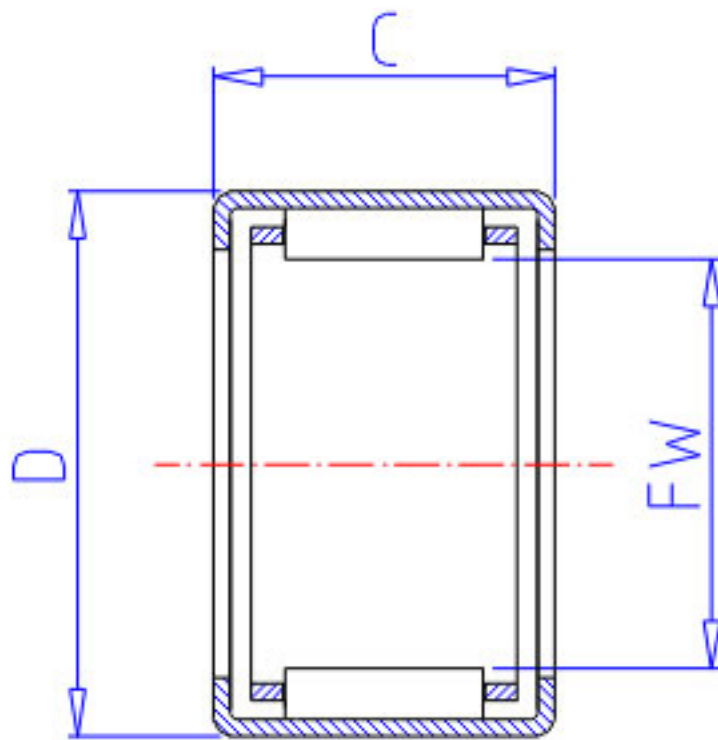

参考资料:<http://www.sozhou.com/p/928316e0.html>