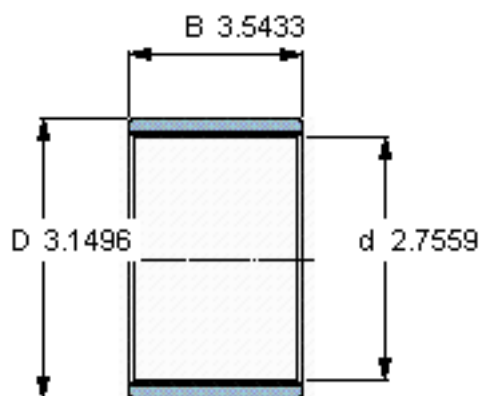

SKF PWM 708090参数

主要尺寸	d	70	mm	-
	D	80	mm	-
	B	90	mm	-
重量	重量	200	g	-
型号	型号	PWM 708090	-	-

SKF PWM 708090图片

参考资料:<http://www.sozhou.com/p/92694a9a.html>