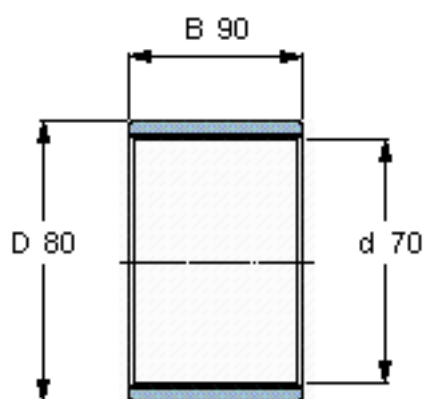

SKF PWM 708090参数

主要尺寸	d	70	mm	-
	D	80	mm	-
	B	90	mm	-
重量	重量	200	g	-
型号	型号	PWM 708090	-	-

SKF PWM 708090图片

参考资料:<http://www.sozhou.com/p/92694a9a.html>