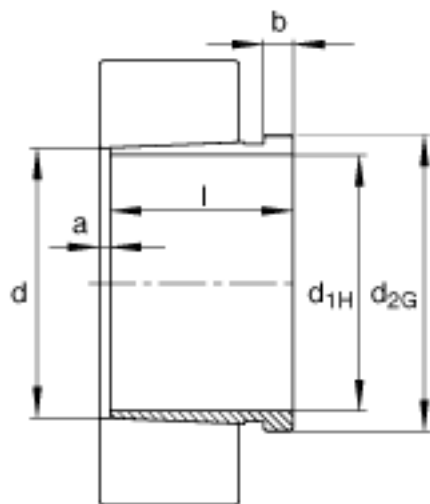

FAG AH240/710G-H参数

尺寸	a	26	mm	-
	b	45	mm	-
	d	710	mm	-
	e	8.5	mm	-
	R _o	G1/4		-
	t	15	mm	-
	说明		670	mm
重量	m	152000	g	质量
尺寸	d _{1H}	670	mm	-
	l	360	mm	-
	d _{2G}	Tr750x7	mm	-

FAG AH240/710G-H图片

参考资料:<http://www.sozhou.com/p/923013d3.html>