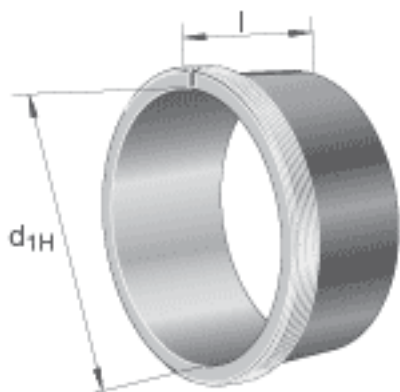

FAG AH240/710G-H参数

尺寸	a	26	mm	-
	b	45	mm	-
	d	710	mm	-
	e	8.5	mm	-
	R _o	G1/4		-
	t	15	mm	-
	说明		670	mm
重量	m	152000	g	质量
尺寸	d _{1H}	670	mm	-
	l	360	mm	-
	d _{2G}	Tr750x7	mm	-

FAG AH240/710G-H图片

参考资料:<http://www.sozhou.com/p/923013d3.html>