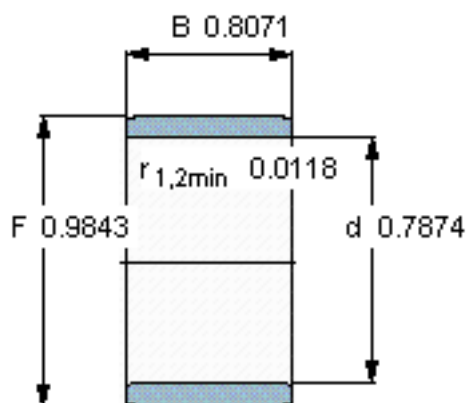

SKF IR 20x25x20.5参数

主要尺寸	d	20	mm	-
	F	25	mm	-
	B	20.5	mm	-
	最小	0.3	mm	-
重量	重量	28	g	-
型号	型号	IR 20x25x20.5	-	-

SKF IR 20x25x20.5图片

参考资料:<http://www.sozhou.com/p/921829bf.html>