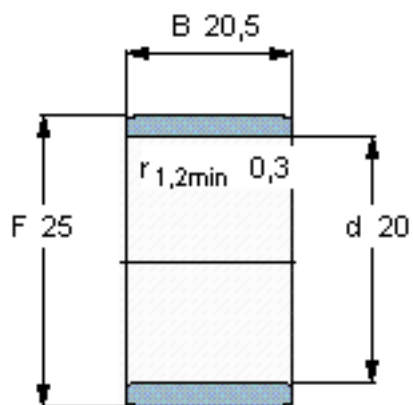

SKF IR 20x25x20.5参数

主要尺寸	d	20	mm	-
	F	25	mm	-
	B	20.5	mm	-
	最小	0.3	mm	-
重量	重量	28	g	-
型号	型号	IR 20x25x20.5	-	-

SKF IR 20x25x20.5图片

参考资料:<http://www.sozhou.com/p/921829bf.html>