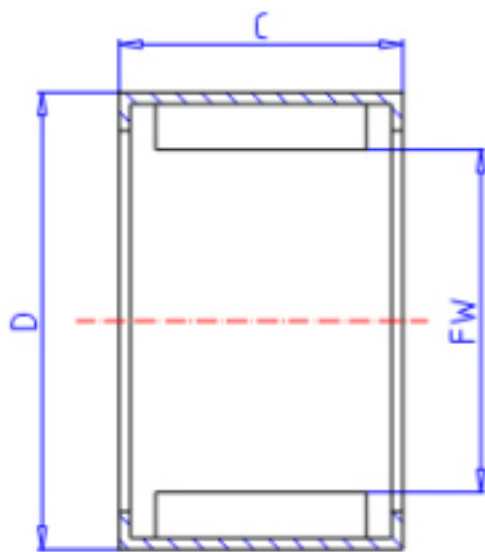

KOYO 10BTM1410参数

主要尺寸	FW	10.0	mm	内径
	C	10	mm	宽度
	D	14	mm	外径
型号	ORDER	10BTM1410		型号
基本额定载荷	CR	3550	N	动载荷
	C0	4550	N	静载荷
极限转速	NO	33000	1/min	油润滑

KOYO 10BTM1410图片

参考资料:<http://www.sozhou.com/p/91ee8c04.html>