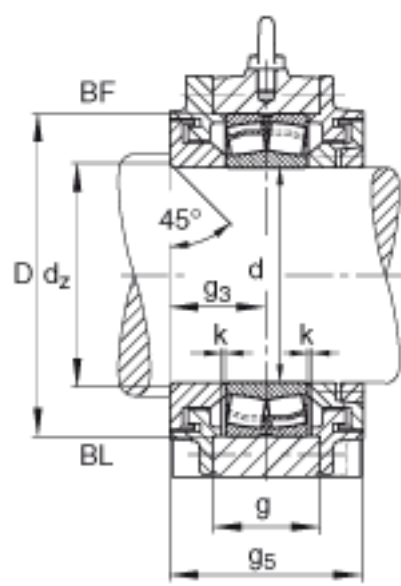

FAG BND2234-Z-Y-BL-S参数

尺寸	d	170	mm	-
	a	640	mm	-
	h ₁	405	mm	-
	c	62	mm	-
	D	310	mm	-
	d _z	186	mm	-
	g	111	mm	-
	g ₃	118	mm	-
	g ₅	236	mm	-
	h	200	mm	-
	k	3	mm	-
	m	525	mm	-
	n	110	mm	-
	s	M30		-
说明	s ₂	M16		-
尺寸	t	350	mm	-
	u	36	mm	-
	v	45	mm	-
说明	s ₂	8		数量
		22234		型号, 轴承
重量	m ₁	105000	g	质量, 轴承座
说明		BND2234		型号, 轴承座
尺寸	b	200	mm	-

FAG BND2234-Z-Y-BL-S图片

参考资料:<http://www.sozhou.com/p/91e60c20.html>