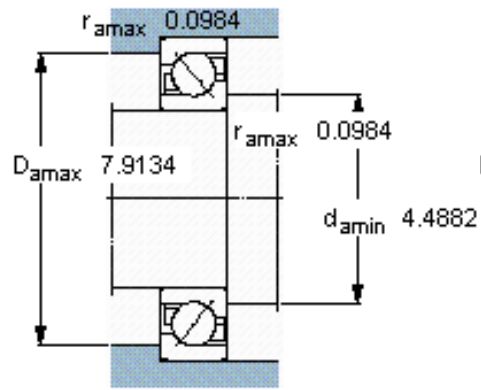

SKF 7320 BEGBY参数

主要尺寸	d	100	mm	-
	D	215	mm	-
	B	47	mm	-
基本额定载荷	C	203000	N	动载荷
	C_0	190000	N	静载荷
疲劳载荷极限	P_u	6400	N	-
额定转速	参考转速	3600	r/min	-
	极限转速	3600	r/min	-
重量	重量	7150	g	-
型号	* SKF 探索者轴承	7320 BEGBY	-	-

SKF 7320 BEGBY图片

参考资料: <http://www.sozhou.com/p/91dc15be.html>

计算系数

- k_r 0,1
- k_a 1,6
- e 1,14
- X 0,35
- Y 0,57
- Y_0 0,26