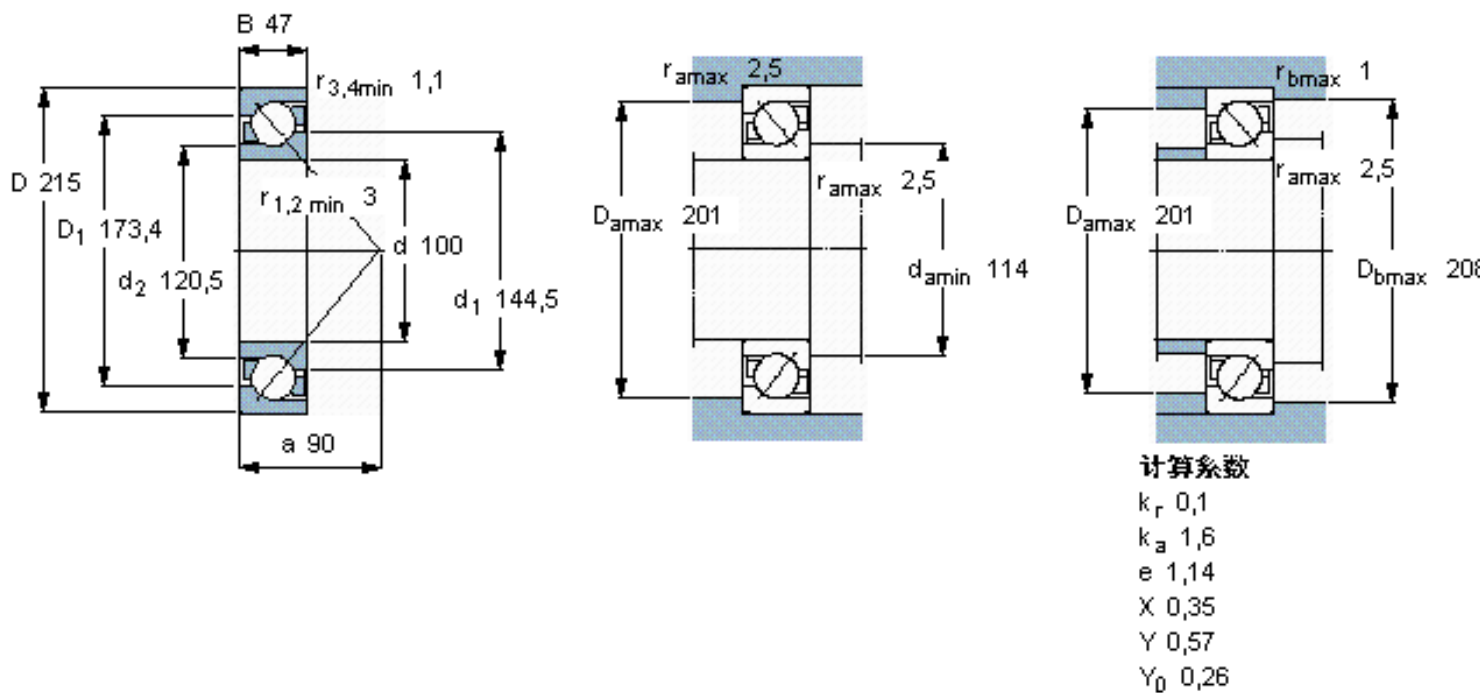

SKF 7320 BEGBY参数

主要尺寸	d	100	mm	-
	D	215	mm	-
	B	47	mm	-
基本额定载荷	C	203000	N	动载荷
	C_0	190000	N	静载荷
疲劳载荷极限	P_u	6400	N	-
额定转速	参考转速	3600	r/min	-
	极限转速	3600	r/min	-
重量	重量	7150	g	-
型号	* SKF 探索者轴承	7320 BEGBY	-	-

SKF 7320 BEGBY图片

参考资料: <http://www.sozhou.com/p/91dc15be.html>

计算系数

- k_r 0,1
- k_a 1,6
- e 1,14
- X 0,35
- Y 0,57
- Y_0 0,26