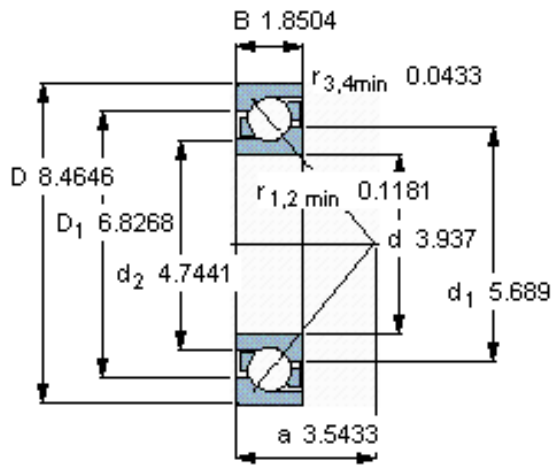

SKF 7320 BEGBY参数

主要尺寸	d	100	mm	-
	D	215	mm	-
	B	47	mm	-
基本额定载荷	C	203000	N	动载荷
	C_0	190000	N	静载荷
疲劳载荷极限	P_u	6400	N	-
额定转速	参考转速	3600	r/min	-
	极限转速	3600	r/min	-
重量	重量	7150	g	-
型号	* SKF 探索者轴承	7320 BEGBY	-	-

SKF 7320 BEGBY图片

参考资料: <http://www.sozhou.com/p/91dc15be.html>

计算系数

- k_r 0,1
- k_a 1,6
- e 1,14
- X 0,35
- Y 0,57
- Y_0 0,26