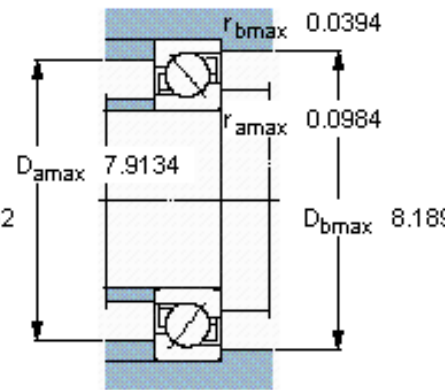

SKF 7320 BEGBY参数

主要尺寸	d	100	mm	-
	D	215	mm	-
	B	47	mm	-
基本额定载荷	C	203000	N	动载荷
	C_0	190000	N	静载荷
疲劳载荷极限	P_u	6400	N	-
额定转速	参考转速	3600	r/min	-
	极限转速	3600	r/min	-
重量	重量	7150	g	-
型号	* SKF 探索者轴承	7320 BEGBY	-	-

SKF 7320 BEGBY图片

参考资料: <http://www.sozhou.com/p/91dc15be.html>

计算系数

- k_r 0,1
- k_a 1,6
- e 1,14
- X 0,35
- Y 0,57
- Y_0 0,26