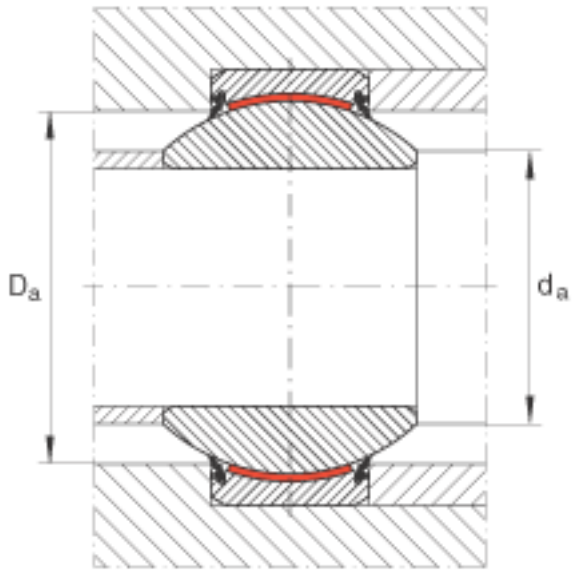

参考资料:<http://www.sozhou.com/p/9067996c.html>