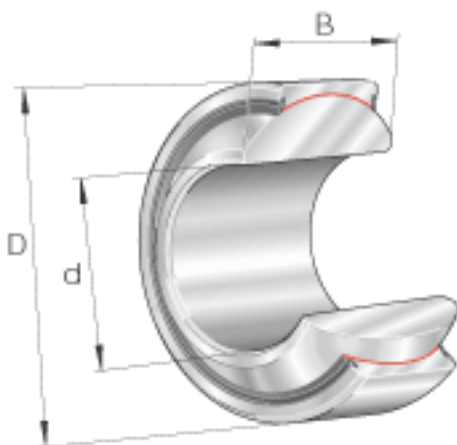

INA GE35-FW-2RS参数

尺寸	$r_{1s \min}$	0.6	mm	倒角尺寸
	$r_{2s \min}$	1	mm	倒角尺寸
接触角	α	16		-
重量	m	380	g	质量
基本额定载荷	C_r	277000	N	基本额定动载荷, 径向
	C_{0r}	462000	N	基本额定静载荷, 径向
尺寸	d	35	mm	公差: 0 / -0,012
	D	62	mm	公差: 0 / -0,013
	B	35	mm	公差: 0 / -0,12
说明		0 - 0.06	mm	径向内部游隙
尺寸	C	22	mm	公差: 0 / -0,3
	$D_{a \min}$	51	mm	-
	$d_{a \max}$	39.7	mm	-
	d_K	53	mm	-

INA GE35-FW-2RS图片