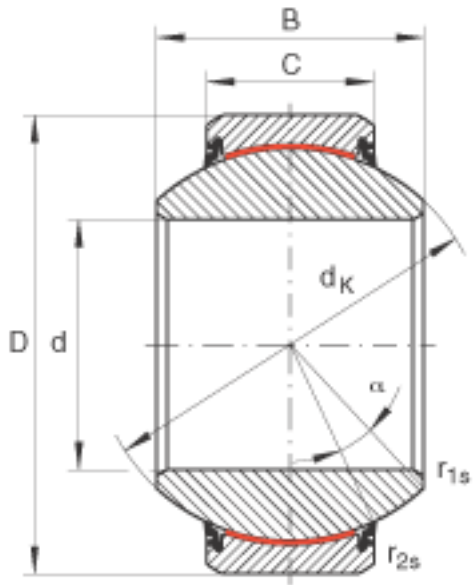

参考资料:<http://www.sozhou.com/p/9067996c.html>