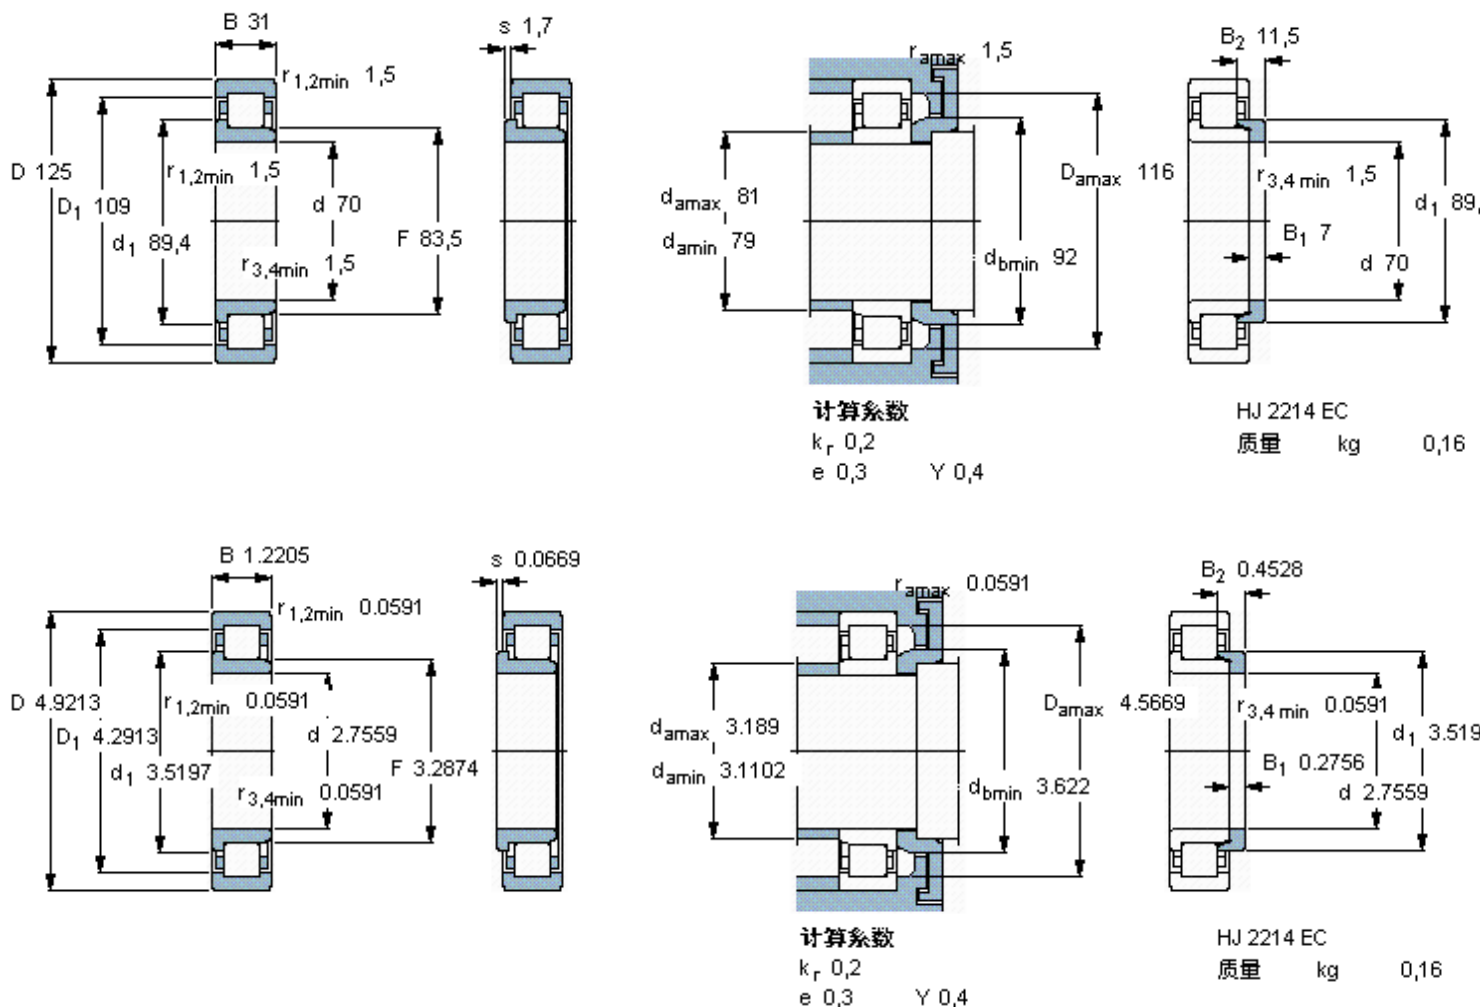

SKF NJ 2214 ECP \*参数

主要尺寸	d	70	mm	-
	D	125	mm	-
	B	31	mm	-
基本额定载荷	C	180000	N	动载荷
	$C_0$	193000	N	静载荷
疲劳载荷极限	$P_u$	25500	N	-
额定转速	参考转速	6000	r/min	-
	极限转速	6300	r/min	-
重量	重量	1550	g	-
型号	* SKF 探索者轴承	NJ 2214 ECP *	-	-
角圈	型号	HJ 2214 EC	-	-

SKF NJ 2214 ECP \*图片

参考资料:<http://www.sozhou.com/p/90607957.html>