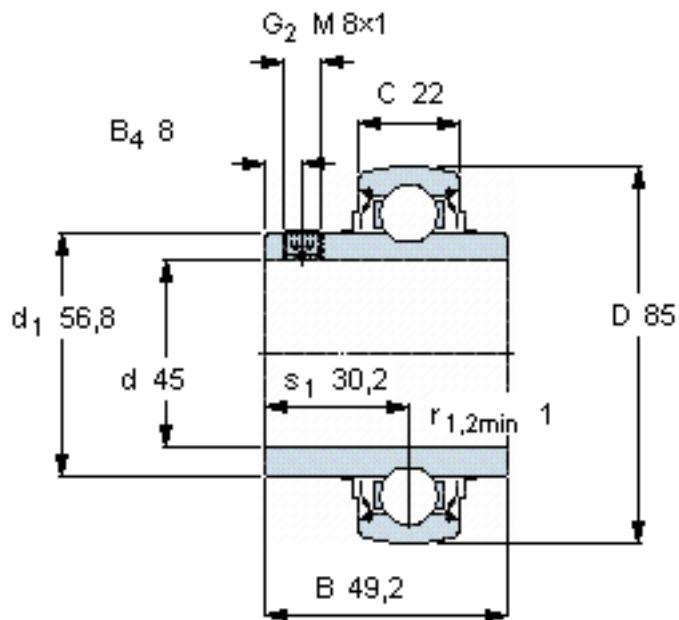

SKF YAR 209-2FW/VA201参数

主要尺寸	d	45	mm	-
	D	85	mm	-
	B	49.2	mm	-
	C	22	mm	-
基本额定载荷	C_0	21600	N	静载荷
重量	重量	600	g	-
型号	型号	YAR 209-2FW/VA201	-	-

SKF YAR 209-2FW/VA201图片

六角键销尺寸 [mm]

4

推荐的紧固扭矩 [Nm]

6,5

参考资料:<http://www.sozhou.com/p/905be37f.html>

六角键销尺寸 [mm]

4

推荐的紧固扭矩 [Nm]

6,5