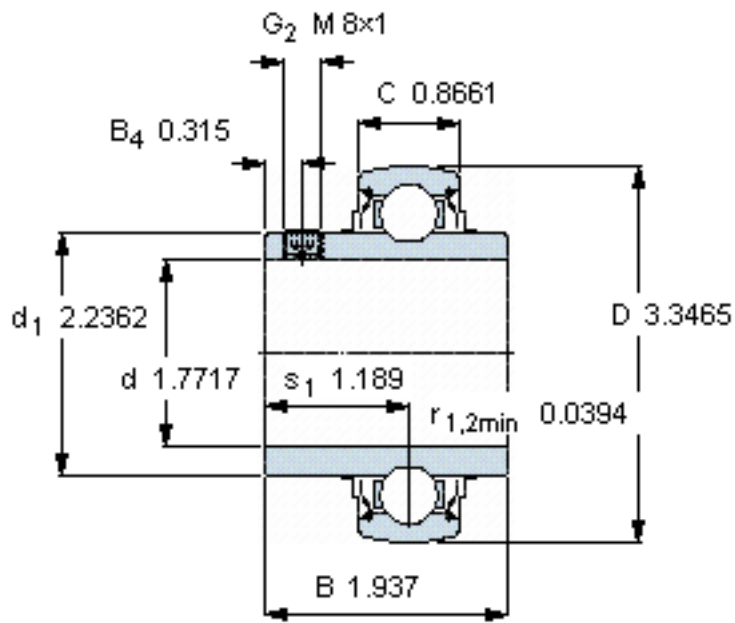

SKF YAR 209-2FW/VA201参数

主要尺寸	d	45	mm	-
	D	85	mm	-
	B	49.2	mm	-
	C	22	mm	-
基本额定载荷	C_0	21600	N	静载荷
重量	重量	600	g	-
型号	型号	YAR 209-2FW/VA201	-	-

SKF YAR 209-2FW/VA201图片

六角键销尺寸 [mm]

4

推荐的紧固扭矩 [Nm]

6,5

参考资料:<http://www.sozhou.com/p/905be37f.html>

六角键销尺寸 [mm]

4

推荐的紧固扭矩 [Nm]

6,5