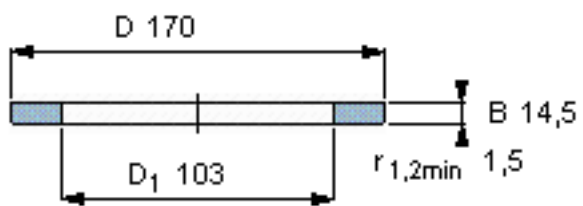

SKF GS 89320参数

尺寸	d	100	mm	-
	D	170	mm	-
	B	14.5	mm	-
	d ₁	-	mm	-
	D ₁	103	mm	-
	r ₁ 、r _{1.2}	1.5	mm	-
重量	重量	1680	g	-
型号	型号	GS 89320	-	-

SKF GS 89320图片

轴承座垫圈

轴承座垫圈

参考资料:<http://www.sozhou.com/p/9037360e.html>