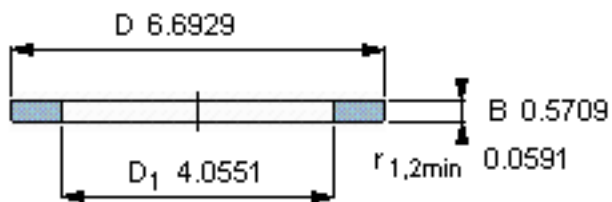

SKF GS 89320参数

尺寸	d	100	mm	-
	D	170	mm	-
	B	14.5	mm	-
	d ₁	-	mm	-
	D ₁	103	mm	-
	r ₁ 、r _{1.2}	1.5	mm	-
重量	重量	1680	g	-
型号	型号	GS 89320	-	-

SKF GS 89320图片

轴承座垫圈

轴承座垫圈

参考资料:<http://www.sozhou.com/p/9037360e.html>