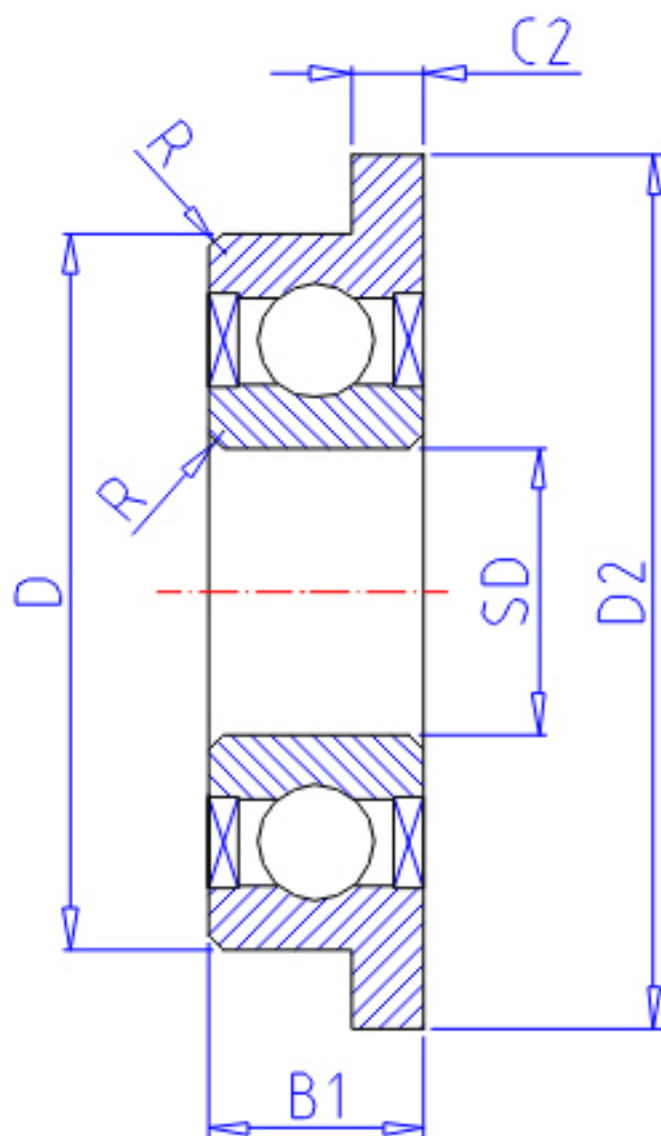

NTN FLWBC2.5-7ZZA参数

主要尺寸	SD	2.5	mm	-
	D	7	mm	外径
	B	3.0	mm	宽度
	B1	3.0	mm	-
	D1	0.0	mm	-
	D2	8.2	mm	-
	C1	0.0	mm	-
	C2	0.6	mm	-
	R	0.15	mm	(最小)
型号	ORDER	FLWBC2.5-7ZZA		型号
基本额定载荷	CR	284	N	动载荷
	COR	96	N	静载荷
	CRF	29	kgf	动载荷
	CORF	10	kgf	静载荷
极限转速	LSG	59 000	r/min	脂润滑
	LSO	70 000	r/min	油润滑
重量	MASS	0.63	g	开放式重量
安装尺寸	DA1	3.7	mm	(最小)
	DA2	4	mm	(最大)
	DA	5.8	mm	(最大)
	RAS	0.15	mm	(最大)
重量	MASS1	0.67	g	开放凸缘式重量

NTN FLWBC2.5-7ZZA图片

参考资料:<http://www.sozhou.com/p/8f58b9a7.html>