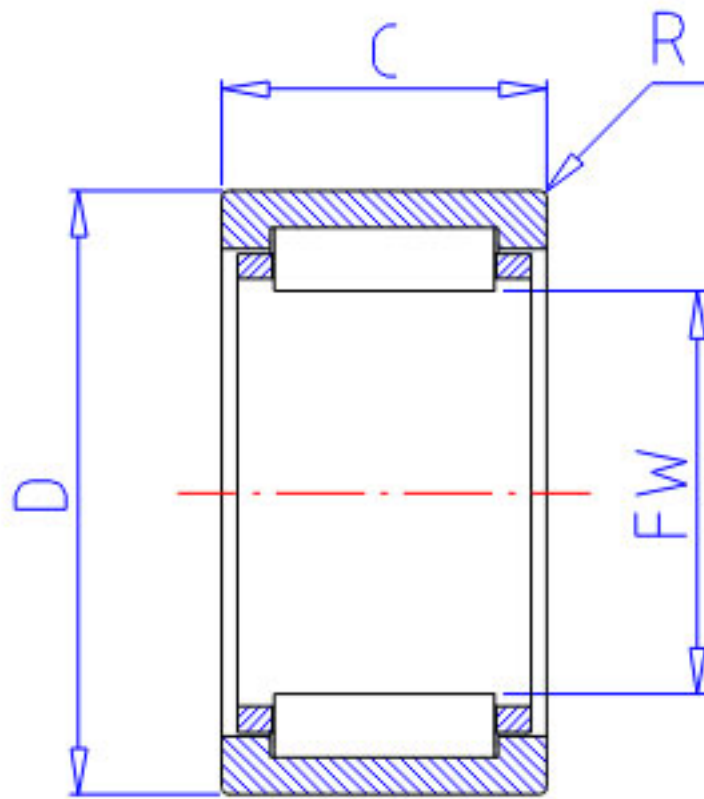

## NSK RLM2820参数

型号	型号	RLM2820		-
外形尺寸	FW	28	mm	内径
	D	35		外径
	C	20	mm	宽度
	R	0.50	mm	(最小)
基本额定载荷	CR	19900	N	动载荷
	COR	33000	N	静载荷
	CR2	2030	kgf	动载荷
	COR2	3350	kgf	静载荷
极限转速	LS	12000	1/min	极限转速
重量	MASS	38	g	重量

## NSK RLM2820图片

参考资料:<http://www.sozhou.com/p/8f46ab6d.html>