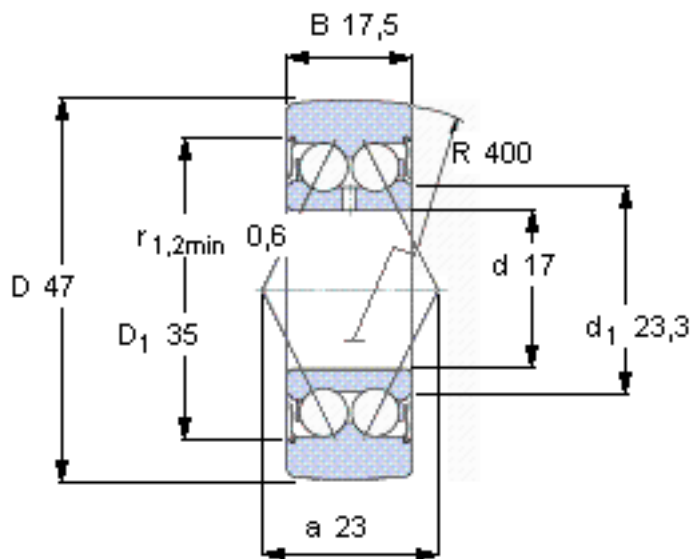

SKF 305803 C-2Z参数

主要尺寸	D	47	mm	-
	d	17	mm	-
	B	17.5	mm	-
基本额定载荷	C	13800	N	动载荷
	C_0	7650	N	静载荷
疲劳载荷极限	P_u	325	N	-
最大径向载荷	F_r	9500	N	-
	F_{0r}	13400	N	-
极限转速	极限转速	8000	r/min	-
重量	重量	160	g	-
型号	型号	305803 C-2Z	-	-

SKF 305803 C-2Z图片

参考资料:<http://www.sozhou.com/p/8f45b310.html>