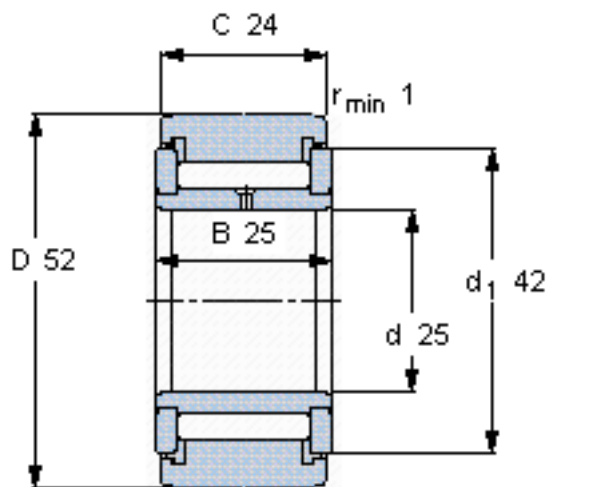

SKF NATV 25 PPA参数

主要尺寸	D	52	mm	-
	d	25	mm	-
	C	24	mm	-
基本额定载荷	C	19800	N	动载荷
	$C_0$	44000	N	静载荷
疲劳载荷极限	$P_u$	5300	N	-
最大径向载荷	$F_r$	28500	N	-
	$F_{0r}$	40500	N	-
极限转速	极限转速	1600	r/min	-
重量	重量	290	g	-
型号	型号	NATV 25 PPA	-	-

SKF NATV 25 PPA图片

参考资料:<http://www.sozhou.com/p/8efaeafa.html>