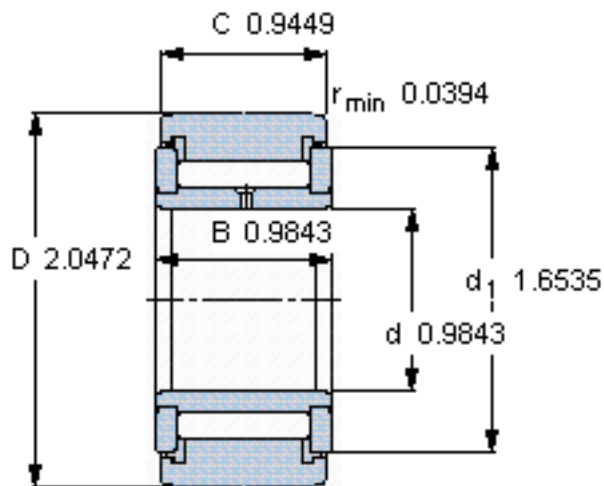

SKF NATV 25 PPA参数

主要尺寸	D	52	mm	-
	d	25	mm	-
	C	24	mm	-
基本额定载荷	C	19800	N	动载荷
	$C_0$	44000	N	静载荷
疲劳载荷极限	$P_u$	5300	N	-
最大径向载荷	$F_r$	28500	N	-
	$F_{0r}$	40500	N	-
极限转速	极限转速	1600	r/min	-
重量	重量	290	g	-
型号	型号	NATV 25 PPA	-	-

SKF NATV 25 PPA图片

参考资料:<http://www.sozhou.com/p/8efaeafa.html>