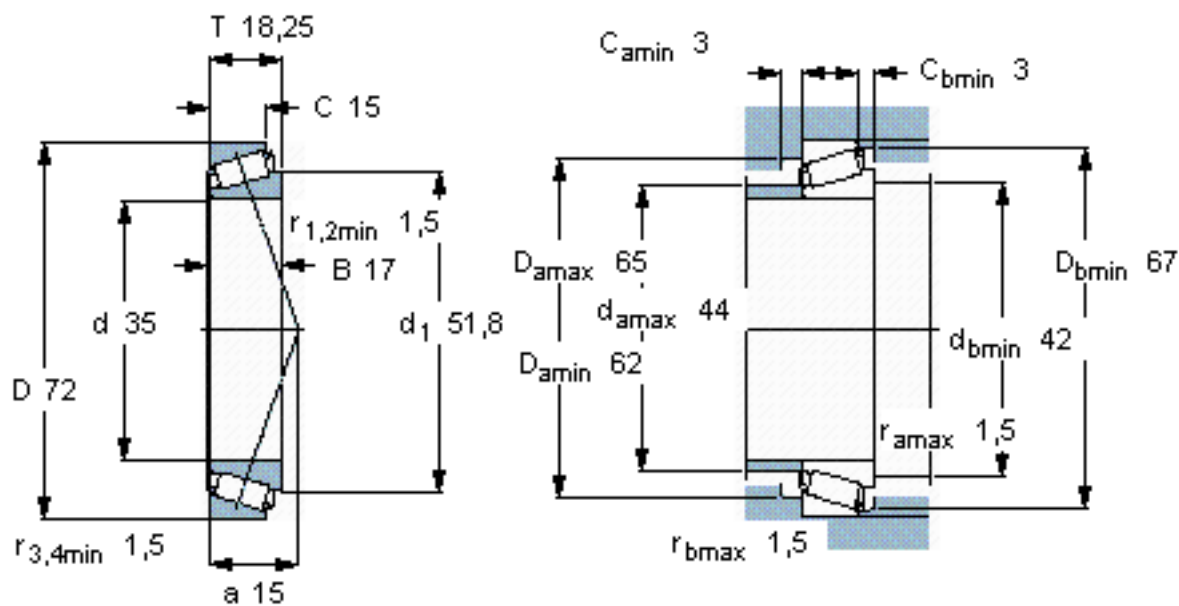

### SKF 30207 J2/Q参数

主要尺寸	d	35	mm	-
	D	72	mm	-
	T	18.25	mm	-
基本额定载荷	C	51200	N	动载荷
	$C_0$	56000	N	静载荷
疲劳载荷极限	$P_u$	6100	N	-
额定转速	参考转速	7000	r/min	-
	极限转速	9500	r/min	-
重量	重量	320	g	-
型号	* SKF 探索者轴承	30207 J2/Q	-	-

### SKF 30207 J2/Q图片

参考资料:<http://www.sozhou.com/p/8ecb32a9.html>