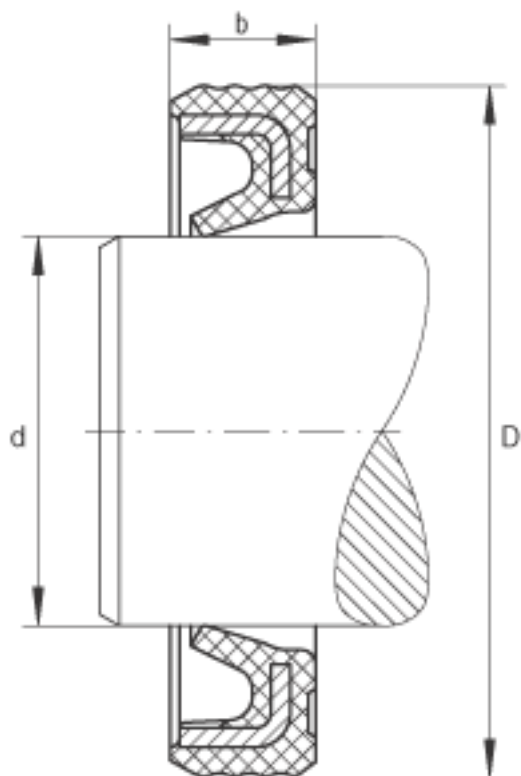

INA G26X34X4参数

尺寸	d	26	mm	-
	D	34	mm	-
	b	4	mm	公差: +0,1 / -0,2
重量	m	2.6	g	质量

INA G26X34X4图片

参考资料:<http://www.sozhou.com/p/8ebdd68e.html>