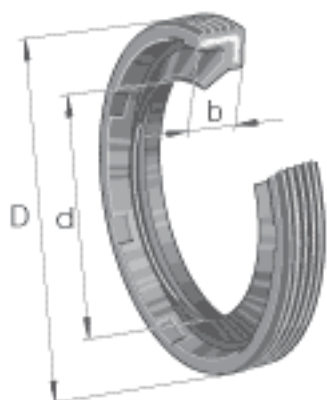

INA G26X34X4参数

尺寸	d	26	mm	-
	D	34	mm	-
	b	4	mm	公差: +0,1 / -0,2
重量	m	2.6	g	质量

INA G26X34X4图片

参考资料:<http://www.sozhou.com/p/8ebdd68e.html>