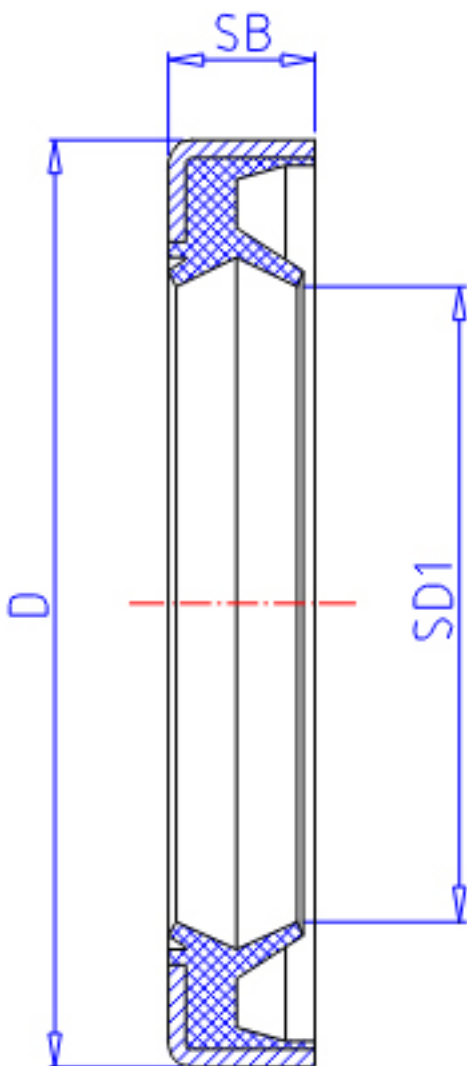

### IKO DS 15235参数

轴径	STDRT	15	mm	轴径
型号	ORDER	DS 15235		型号
主要尺寸	SD1	15	mm	-
	D	23	mm	外径
	SB	5	mm	-

### IKO DS 15235图片

参考资料:<http://www.sozhou.com/p/8ea80b97.html>