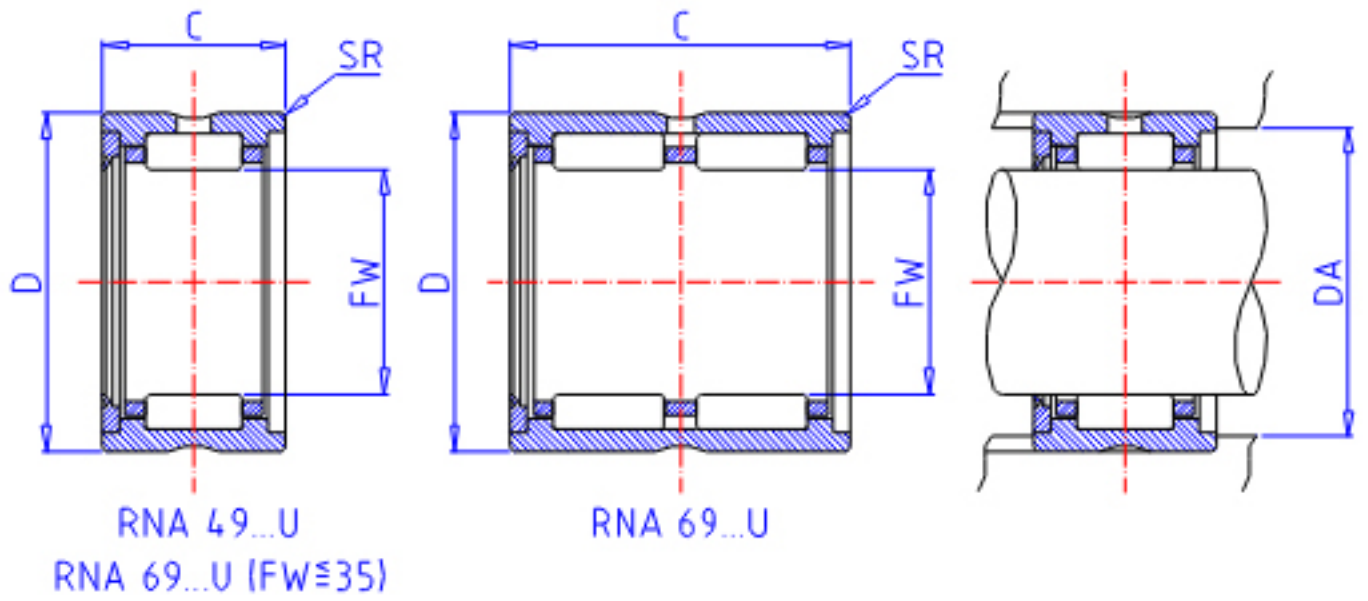

IKO RNA 6906U参数

轴径	STDRT	35	mm	轴径
型号	ORDER	RNA 6906U		型号
重量	MASS	125.0	g	重量
主要尺寸	FW	35	mm	内径
	D	47	mm	外径
	C	30	mm	宽度
	SR	0.3	mm	(最小)
安装尺寸	DA	45	mm	(最大)
基本额定载荷	CR	40100	N	动载荷
	COR	63000	N	静载荷

IKO RNA 6906U图片