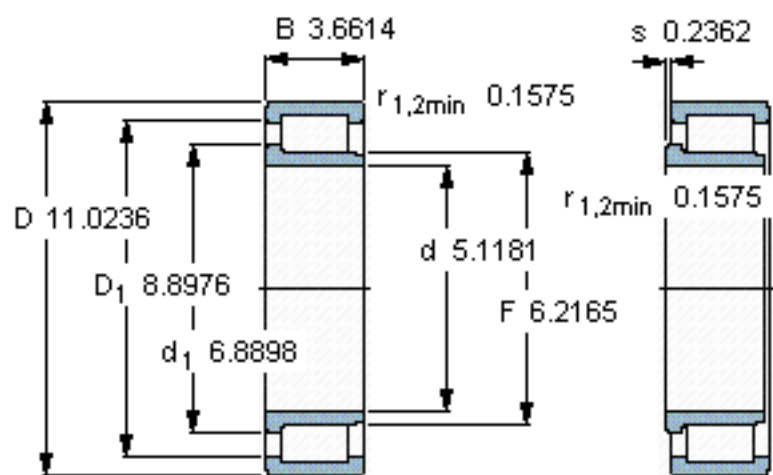

### SKF NJG 2326 VH参数

主要尺寸	d	130	mm	-
	D	280	mm	-
	B	93	mm	-
基本额定载荷	C	1080000	N	动载荷
	$C_0$	1430000	N	静载荷
疲劳载荷极限	$P_u$	156000	N	-
额定转速	参考转速	950	r/min	-
	极限转速	1200	r/min	-
重量	重量	28000	g	-
型号	型号	NJG 2326 VH	-	-

### SKF NJG 2326 VH图片

参考资料: <http://www.sozhou.com/p/8e7c754a.html>

计算系数

$k_r$  0,35

$e$  0,3       $Y$  0,4