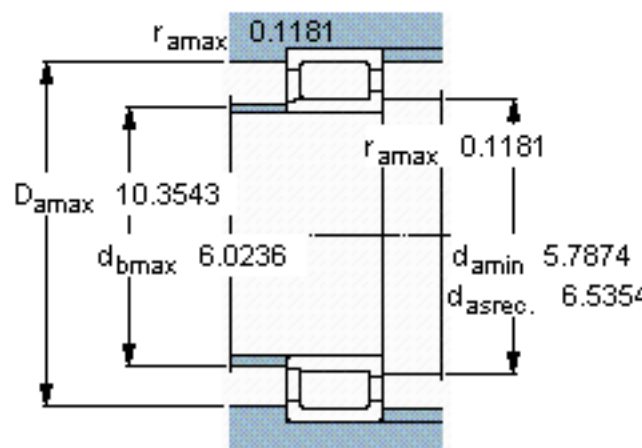

### SKF NJG 2326 VH参数

主要尺寸	d	130	mm	-
	D	280	mm	-
	B	93	mm	-
基本额定载荷	C	1080000	N	动载荷
	$C_0$	1430000	N	静载荷
疲劳载荷极限	$P_u$	156000	N	-
额定转速	参考转速	950	r/min	-
	极限转速	1200	r/min	-
重量	重量	28000	g	-
型号	型号	NJG 2326 VH	-	-

### SKF NJG 2326 VH图片

参考资料: <http://www.sozhou.com/p/8e7c754a.html>

计算系数

$k_r$  0,35

$e$  0,3       $Y$  0,4