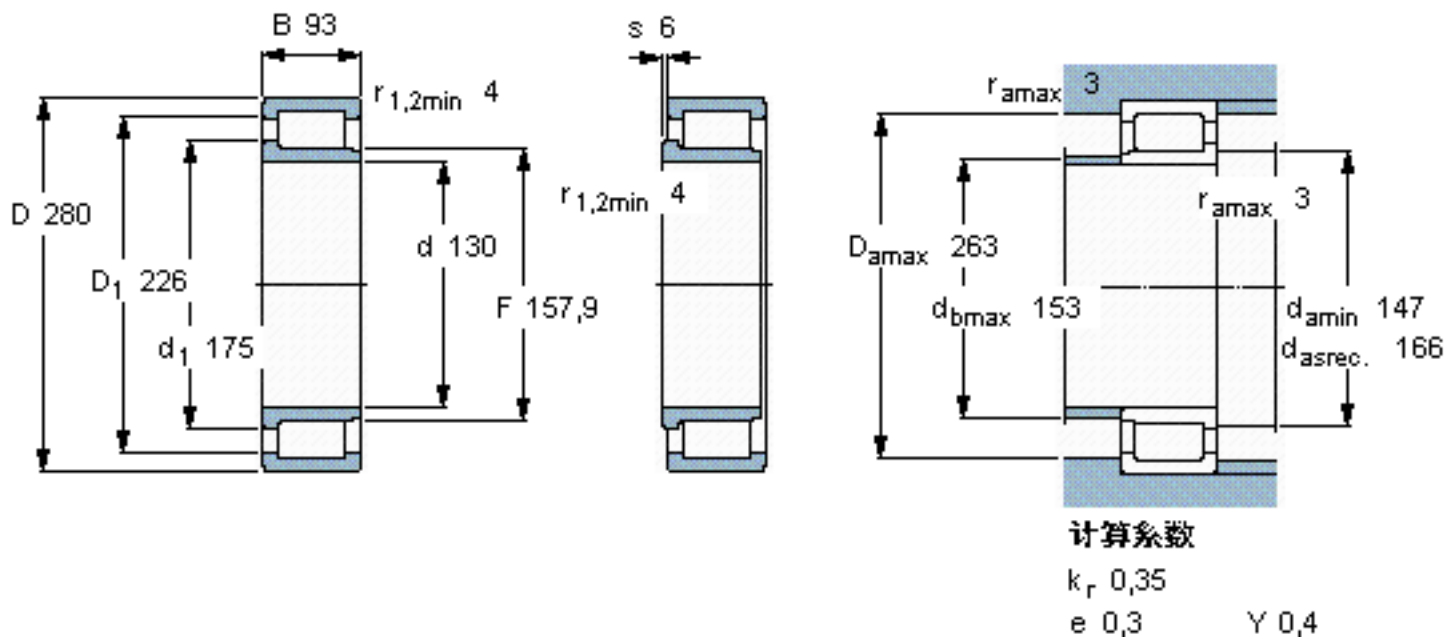

### SKF NJG 2326 VH参数

主要尺寸	d	130	mm	-
	D	280	mm	-
	B	93	mm	-
基本额定载荷	C	1080000	N	动载荷
	$C_0$	1430000	N	静载荷
疲劳载荷极限	$P_u$	156000	N	-
额定转速	参考转速	950	r/min	-
	极限转速	1200	r/min	-
重量	重量	28000	g	-
型号	型号	NJG 2326 VH	-	-

### SKF NJG 2326 VH图片

参考资料: <http://www.sozhou.com/p/8e7c754a.html>

计算系数

$k_r$  0,35

$e$  0,3       $Y$  0,4