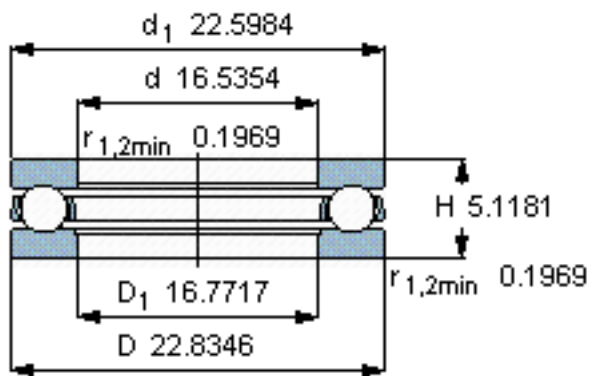

SKF 51284 F参数

主要尺寸	d	420	mm	-
	D	580	mm	-
	H	130	mm	-
基本额定载荷	C	884000	N	动载荷
	C_0	5500000	N	静载荷
疲劳载荷极限	P_u	90000	N	-
最小载荷系数	A	130	-	-
额定转速	额定转度	430	r/min	-
	极限转速	600	r/min	-
重量	重量	110000	g	-
型号	型号	51284 F	-	-

SKF 51284 F图片

参考资料: <http://www.sozhou.com/p/8e496a87.html>