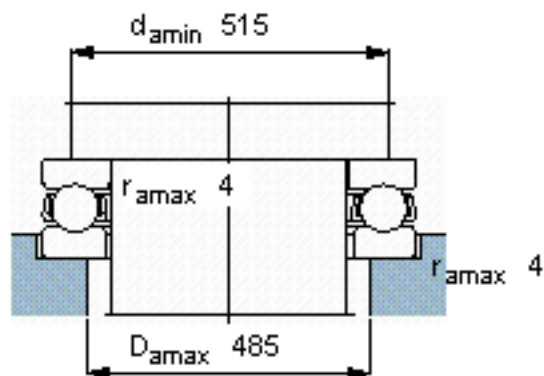

SKF 51284 F参数

主要尺寸	d	420	mm	-
	D	580	mm	-
	H	130	mm	-
基本额定载荷	C	884000	N	动载荷
	C_0	5500000	N	静载荷
疲劳载荷极限	P_u	90000	N	-
最小载荷系数	A	130	-	-
额定转速	额定转度	430	r/min	-
	极限转速	600	r/min	-
重量	重量	110000	g	-
型号	型号	51284 F	-	-

SKF 51284 F图片

参考资料: <http://www.sozhou.com/p/8e496a87.html>