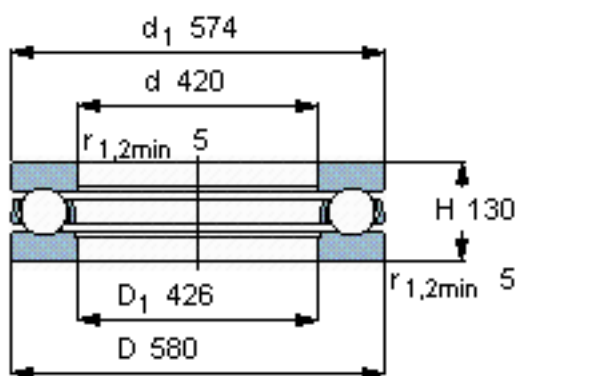

SKF 51284 F参数

主要尺寸	d	420	mm	-
	D	580	mm	-
	H	130	mm	-
基本额定载荷	C	884000	N	动载荷
	C_0	5500000	N	静载荷
疲劳载荷极限	P_u	90000	N	-
最小载荷系数	A	130	-	-
额定转速	额定转度	430	r/min	-
	极限转速	600	r/min	-
重量	重量	110000	g	-
型号	型号	51284 F	-	-

SKF 51284 F图片

参考资料: <http://www.sozhou.com/p/8e496a87.html>