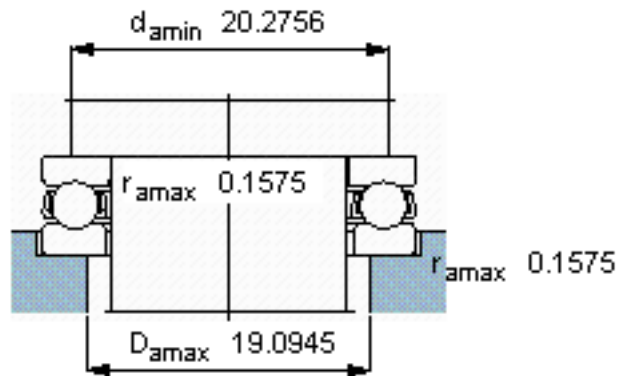

SKF 51284 F参数

主要尺寸	d	420	mm	-
	D	580	mm	-
	H	130	mm	-
基本额定载荷	C	884000	N	动载荷
	C_0	5500000	N	静载荷
疲劳载荷极限	P_u	90000	N	-
最小载荷系数	A	130	-	-
额定转速	额定转度	430	r/min	-
	极限转速	600	r/min	-
重量	重量	110000	g	-
型号	型号	51284 F	-	-

SKF 51284 F图片

参考资料: <http://www.sozhou.com/p/8e496a87.html>