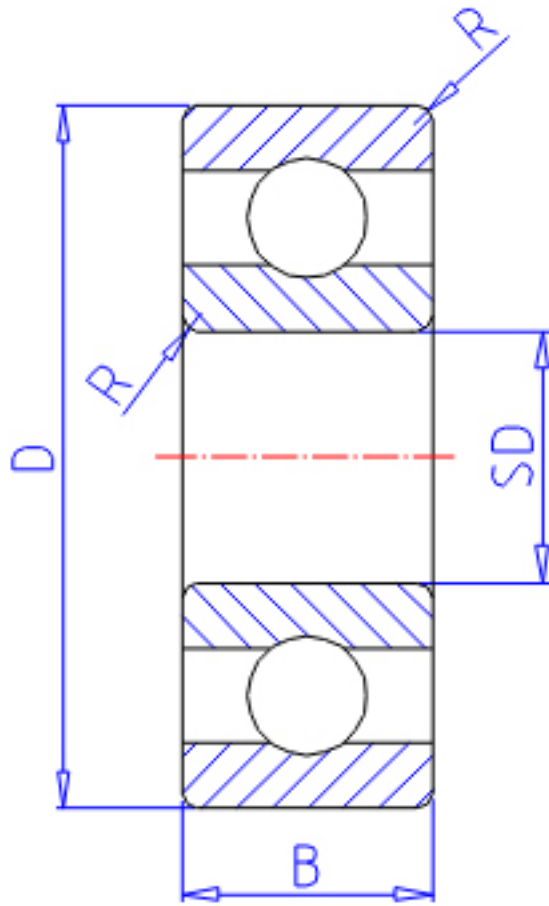

## NTN BC7-13参数

主要尺寸	SD	7.0	mm	-
	D	13	mm	外径
	B	3.0	mm	宽度
	B1	4.0	mm	-
	D1	14.2	mm	-
	D2	14.6	mm	-
	C1	0.6	mm	-
	C2	0.8	mm	-
	R	0.15	mm	(最小)
	型号	ORDER	BC7-13	
基本额定载荷	CR	825	N	动载荷
	COR	375	N	静载荷
	CRF	84	mm	动载荷
	CORF	38	kgf	静载荷
极限转速	LSG	38 000	r/min	脂润滑
	LSO	45 000	r/min	油润滑
重量	MASS	1.40	g	开放式重量
安装尺寸	DA1	8.2	mm	(最小)
	DA2	8.9	mm	(最小)
	DA	11.8	mm	(最大)
	RAS	0.15	mm	(最大)
重量	MASS1	1.50	g	开放凸缘式重量

## NTN BC7-13图片

参考资料:<http://www.sozhou.com/p/8e28e3f6.html>