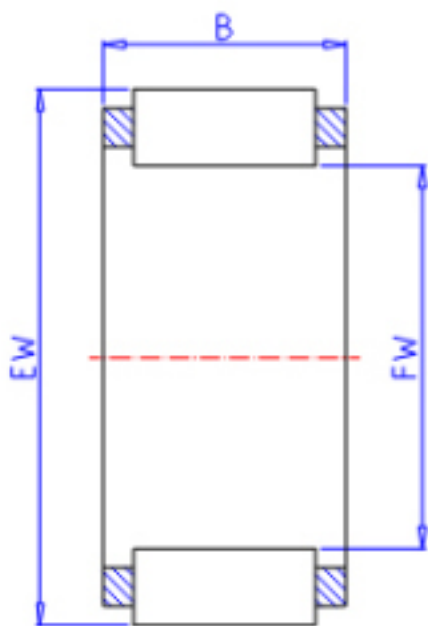

KOYO R30/13-1参数

主要尺寸	FW	30.00	mm	内径
	EW	35.00	mm	外径
	B	13.0	mm	宽度
型号	ORDER	R30/13-1		型号
基本额定载荷	C	13000	N	动载荷
	C0	19600	N	静载荷
极限转速	NO	15000	1/min	油润滑

KOYO R30/13-1图片

参考资料:<http://www.sozhou.com/p/8e28981e.html>