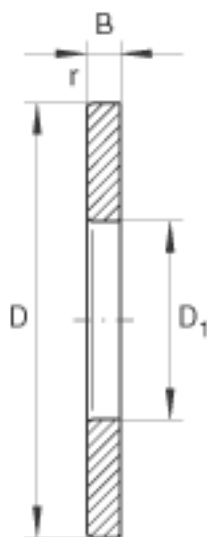

INA GS81105参数

重量	m	19	g	质量
尺寸	D_1	26	mm	-
	D	42	mm	-
	B	3	mm	-
	r_{min}	0.6	mm	-

INA GS81105图片

参考资料:<http://www.sozhou.com/p/8e266f8b.html>