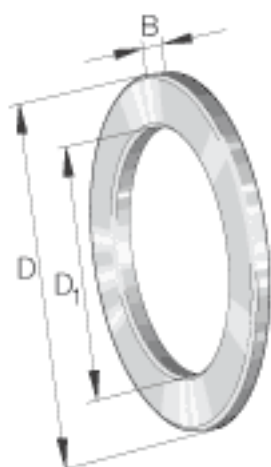

INA GS81105参数

重量	m	19	g	质量
尺寸	D_1	26	mm	-
	D	42	mm	-
	B	3	mm	-
	r_{min}	0.6	mm	-

INA GS81105图片

参考资料:<http://www.sozhou.com/p/8e266f8b.html>