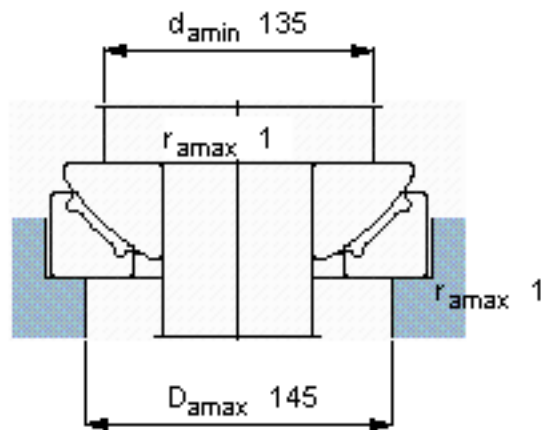

SKF GX 80 F参数

主要尺寸	d	80	mm	-
	D	180	mm	-
	B	43.5	mm	-
	C	38	mm	-
倾斜角	±	5	度	-
基本额定载荷	C	570000	N	动载荷
	C ₀	915000	N	静载荷
重量	重量	6950	g	-
型号	型号	GX 80 F	-	-

SKF GX 80 F图片

特定负荷系数

K 50

材料常数

K_M 670

参考资料:<http://www.sozhou.com/p/8dde7ccd.html>