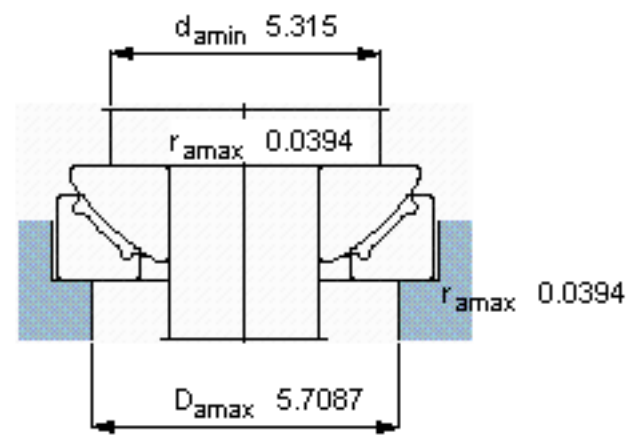

SKF GX 80 F参数

主要尺寸	d	80	mm	-
	D	180	mm	-
	B	43.5	mm	-
	C	38	mm	-
倾斜角	±	5	度	-
基本额定载荷	C	570000	N	动载荷
	C ₀	915000	N	静载荷
重量	重量	6950	g	-
型号	型号	GX 80 F	-	-

SKF GX 80 F图片

特定负荷系数

K 50

材料常数

K_M 670

参考资料:<http://www.sozhou.com/p/8dde7ccd.html>