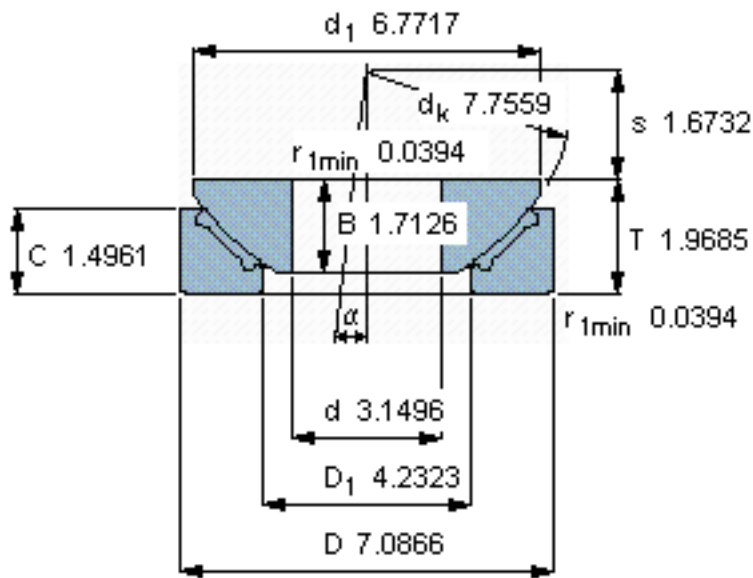

SKF GX 80 F参数

主要尺寸	d	80	mm	-
	D	180	mm	-
	B	43.5	mm	-
	C	38	mm	-
倾斜角	±	5	度	-
基本额定载荷	C	570000	N	动载荷
	C ₀	915000	N	静载荷
重量	重量	6950	g	-
型号	型号	GX 80 F	-	-

SKF GX 80 F图片

特定负荷系数

K 50

材料常数

K_M 670

参考资料:<http://www.sozhou.com/p/8dde7ccd.html>

特定負荷係数

K 50

材料常数

K_M 670