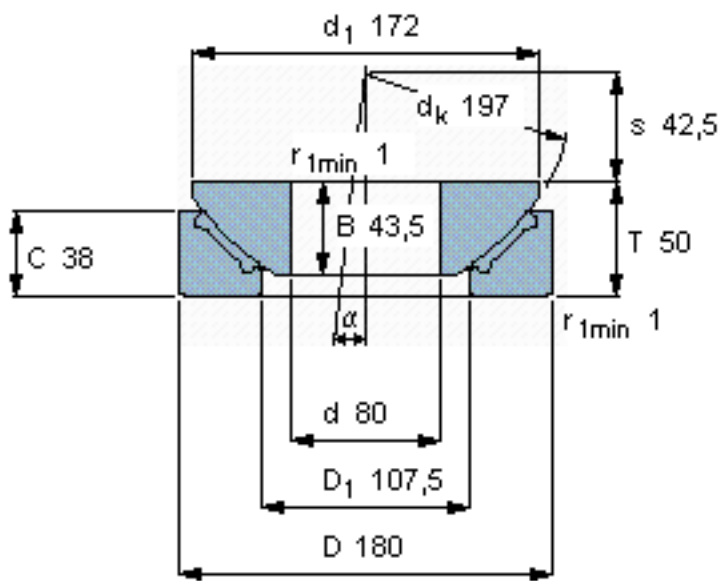

SKF GX 80 F参数

主要尺寸	d	80	mm	-
	D	180	mm	-
	B	43.5	mm	-
	C	38	mm	-
倾斜角	±	5	度	-
基本额定载荷	C	570000	N	动载荷
	C ₀	915000	N	静载荷
重量	重量	6950	g	-
型号	型号	GX 80 F	-	-

SKF GX 80 F图片

特定负荷系数

K 50

材料常数

K_M 670

参考资料:<http://www.sozhou.com/p/8dde7ccd.html>

特定負荷係数

K 50

材料常数

K_M 670