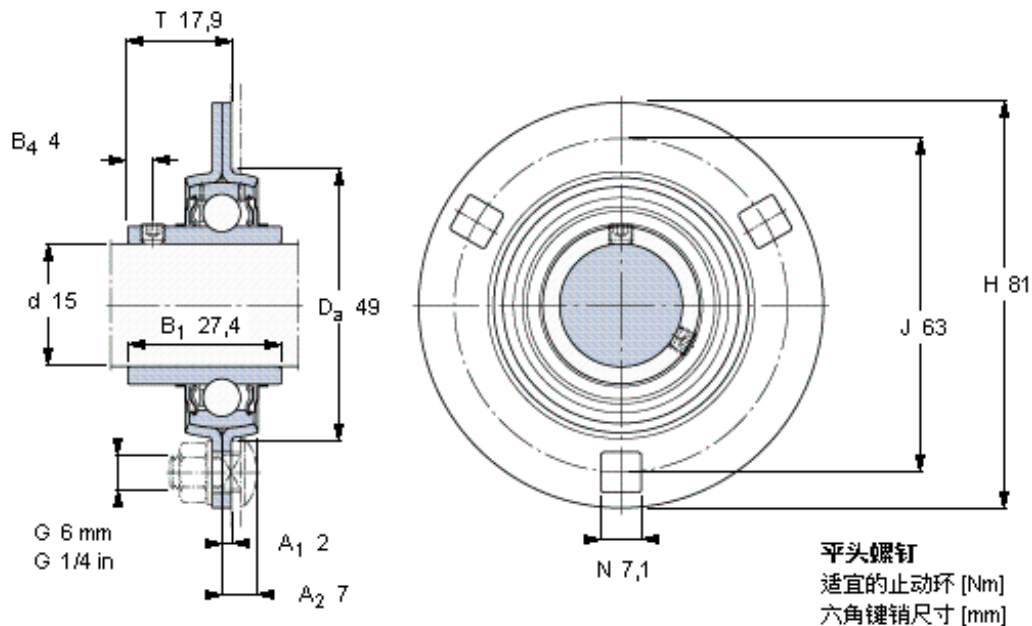

### SKF PF 15 TF参数

主要尺寸	d	15	mm	-
	$D_a$	49	mm	-
	H	81	mm	-
	J	63	mm	-
	T	17.9	mm	-
基本额定载荷	C	9560	N	动载荷
	$C_0$	4750	N	静载荷
允许轴承座载荷	径向	2500	N	-
重量	重量	250	g	-
型号	轴承单元	PF 15 TF	-	-
订货型号	轴承座	PF 40	-	-
	轴承	YAR 203/15-2F	-	-

### SKF PF 15 TF图片

M 6x0.7  
4  
3

参考资料: <http://www.sozhou.com/p/8dc68f12.html>

M 6×0.7  
4  
3