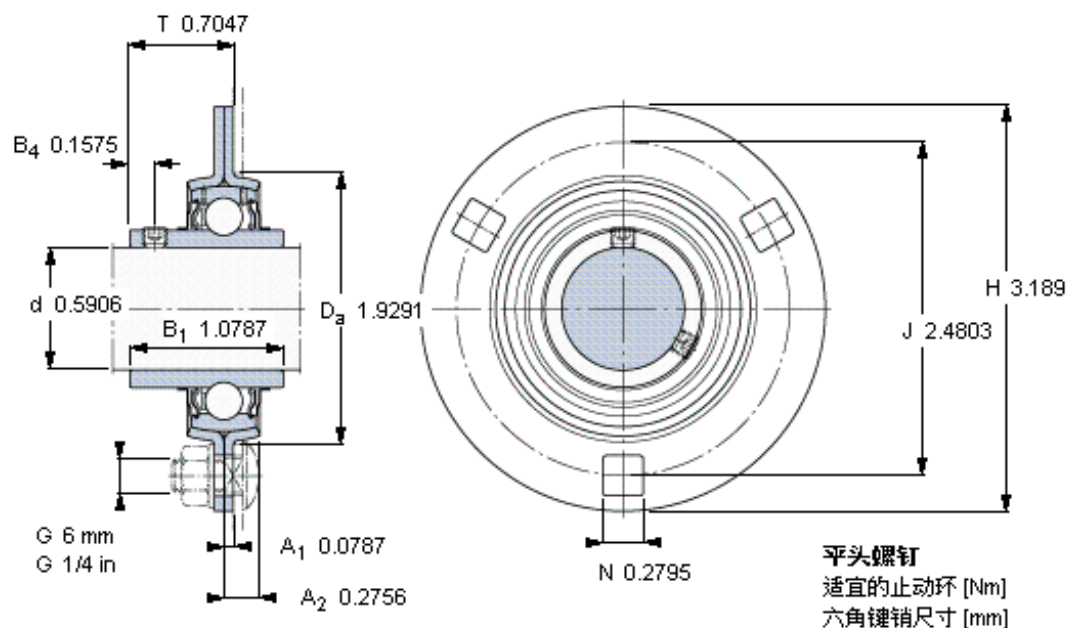

### SKF PF 15 TF参数

主要尺寸	d	15	mm	-
	$D_a$	49	mm	-
	H	81	mm	-
	J	63	mm	-
	T	17.9	mm	-
基本额定载荷	C	9560	N	动载荷
	$C_0$	4750	N	静载荷
允许轴承座载荷	径向	2500	N	-
重量	重量	250	g	-
型号	轴承单元	PF 15 TF	-	-
订货型号	轴承座	PF 40	-	-
	轴承	YAR 203/15-2F	-	-

### SKF PF 15 TF图片

M 6x0.7  
4  
3

参考资料: <http://www.sozhou.com/p/8dc68f12.html>

M 6×0.7  
4  
3