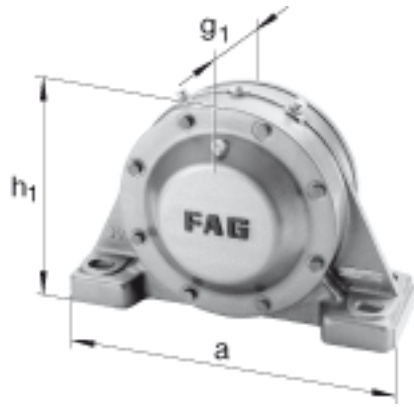

参考资料:<http://www.sozhou.com/p/8da1b9dc.html>