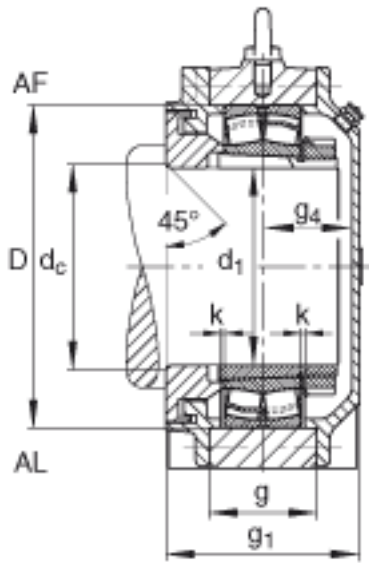

FAG BND2220-H-C-Y-AF-S参数

尺寸	d ₁	90	mm	-
	a	400	mm	-
	h ₁	255	mm	-
	s ₁	141	mm	-
	b	120	mm	-
	c	40	mm	-
	D	180	mm	-
	d _c	98	mm	-
	g	65	mm	-
	s ₄	57	mm	-
	h	130	mm	-
	m	320	mm	-
	n	65	mm	-
	s	M24		-
说明	s ₂	M8		-
尺寸	t	205	mm	-
	u	30	mm	-
	v	35	mm	-
说明	s ₂	6		数量
		22220K		型号, 轴承
其他		H320		质量, 紧定套
重量	m ₁	30000	g	质量, 轴承座
说明		BND2220		型号, 轴承座

FAG BND2220-H-C-Y-AF-S图片

参考资料:<http://www.sozhou.com/p/8da1b9dc.html>