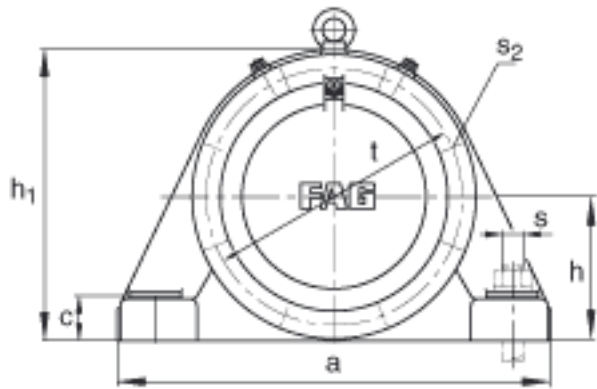

参考资料:<http://www.sozhou.com/p/8da1b9dc.html>