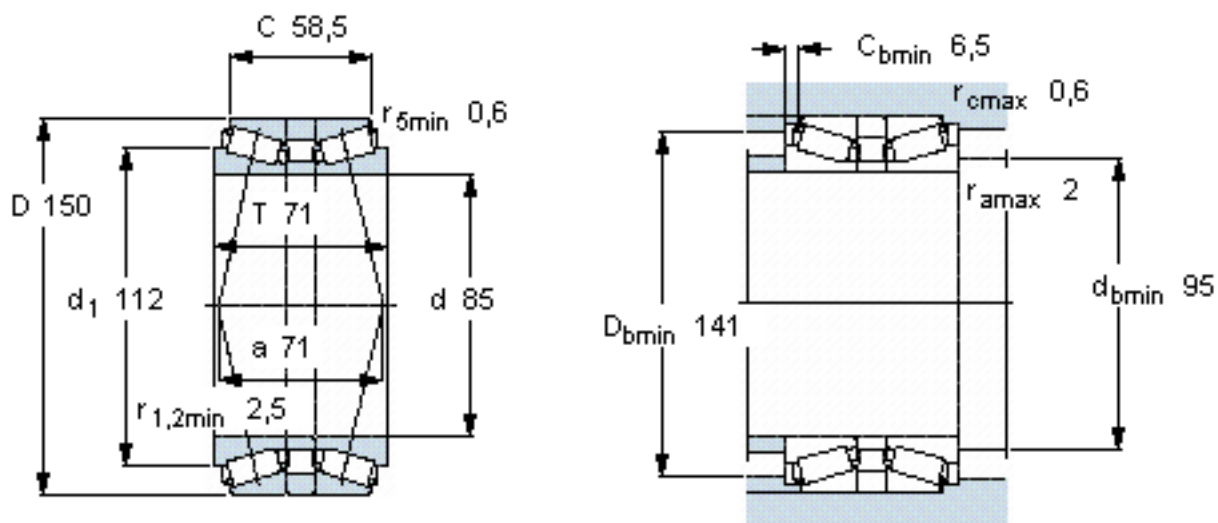

SKF 30217T71 J2/QDB参数

主要尺寸	d	85	mm	-
	D	150	mm	-
	B	71	mm	-
基本额定载荷	C	303000	N	动载荷
	C_0	440000	N	静载荷
疲劳载荷极限	P_u	51000	N	-
额定转速	参考转速	2600	r/min	-
	极限转速	4300	r/min	-
重量	重量	4100	g	-
型号	* SKF 探索者轴承	30217T71 J2/QDB	-	-

SKF 30217T71 J2/QDB图片

计算系数

$e = 0,43$

$Y_1 = 1,6$

$Y_2 = 2,3$

$Y_0 = 1,6$

参考资料:<http://www.sozhou.com/p/8ceb8379.html>