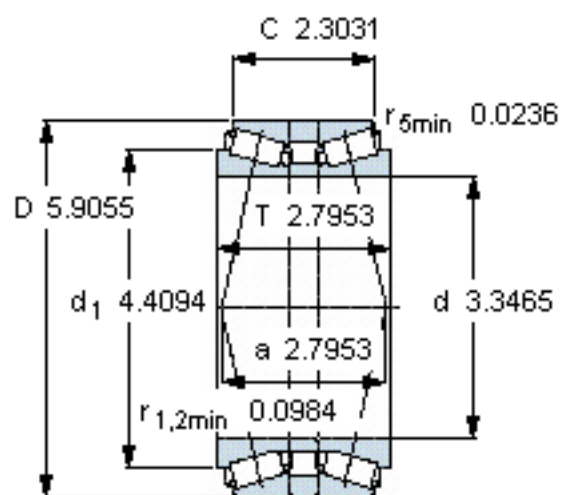

计算系数

e 0,43

Y_1 1,6

Y_2 2,3

Y_0 1,6