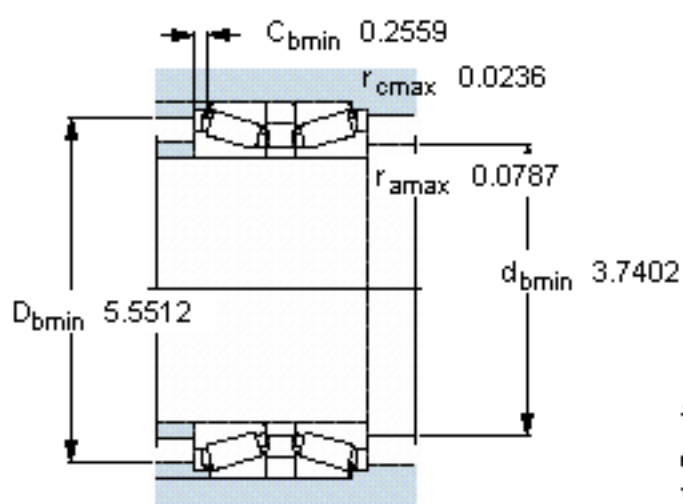

计算系数

e 0,43

Y_1 1,6

Y_2 2,3

Y_0 1,6