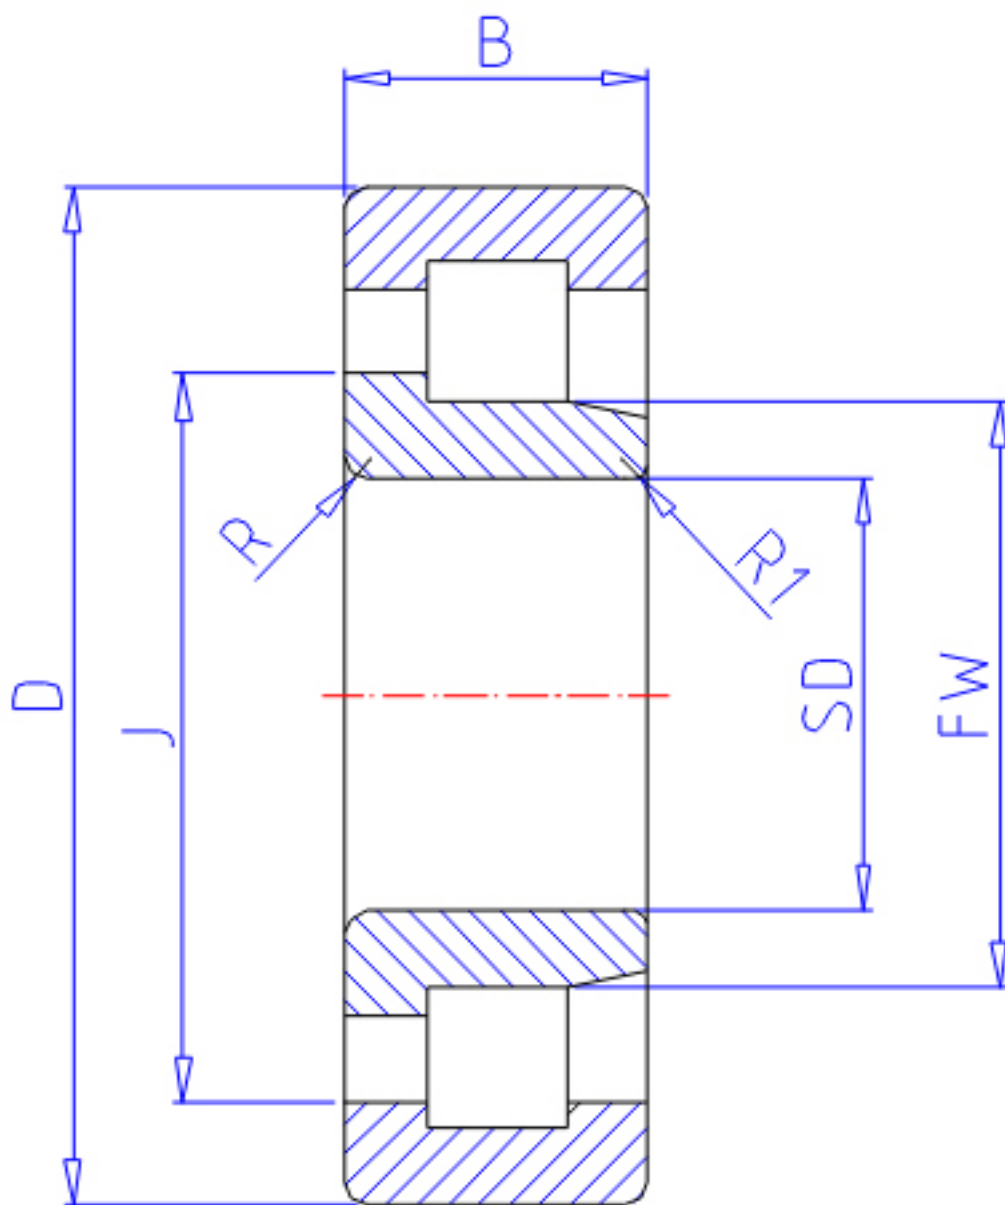

NTN NJ2236E参数

主要尺寸	SD	180	mm	-
	D	320	mm	外径
	B	86	mm	宽度
	R	4.0	mm	(最小)
	R1	4.0	mm	(最小)
型号	ORDER	NJ2236E		型号
基本额定载荷	CR	1010000	N	动载荷
	COR	1510000	N	静载荷
	CRF	103 000	kgf	动载荷
	CORF	154 000	kgf	静载荷
极限转速	LSG	1 600	r/min	脂润滑
	LSO	1 900	r/min	油润滑
尺寸	FW	215.0	mm	-
	EW	0.0	mm	-
	J	230.2	mm	-
重量	MASS	31900	g	重量
安装尺寸	DA1	196	mm	(最小)
	DB1	0	mm	(最小)
	DC	214	mm	(最大)
	DD	221	mm	(最小)
	DE	233	mm	(最小)
	DA	304	mm	(最大)
	DB2	0	mm	(最大)
	DB3	0	mm	(最小)
	RAS	3	mm	(最大)
	R1AS	3	mm	(最大)

NTN NJ2236E图片

参考资料:<http://www.sozhou.com/p/8c90a6ef.html>