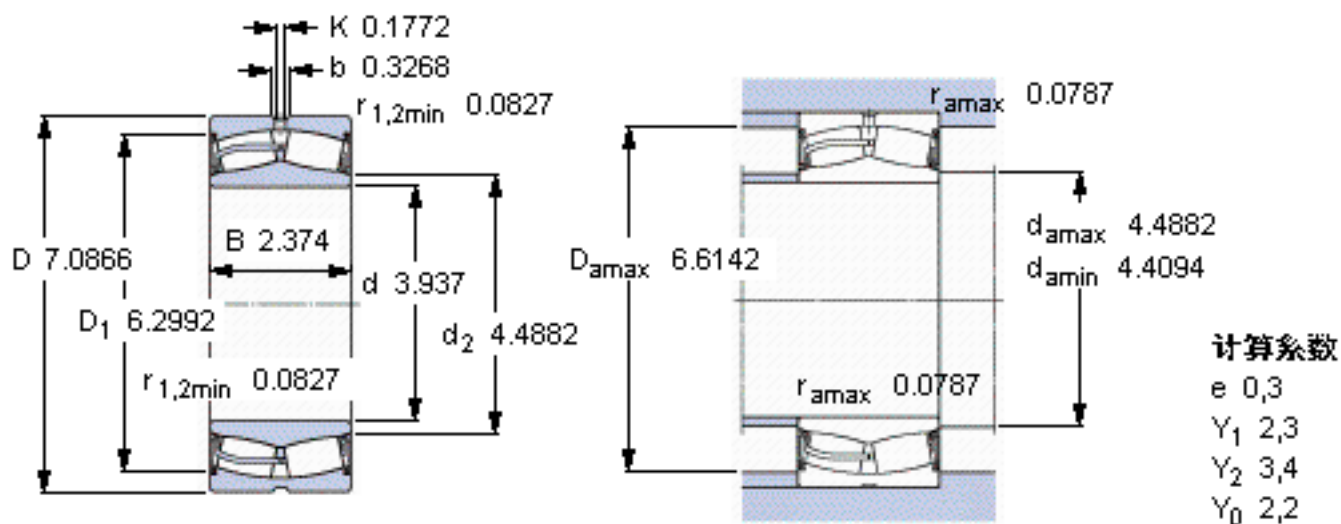

SKF 23220-2CS/VT143 *参数

主要尺寸	d	100	mm	-
	D	180	mm	-
	B	60.3	mm	-
基本额定载荷	C	475000	N	动载荷
	C_0	600000	N	静载荷
疲劳载荷极限	P_u	63000	N	-
额定转速	参考转速	-	r/min	-
	极限转速	700	r/min	-
重量	重量	6850	g	-
型号	* SKF 探索者轴承	23220-2CS/VT143 *	-	-

SKF 23220-2CS/VT143 *图片