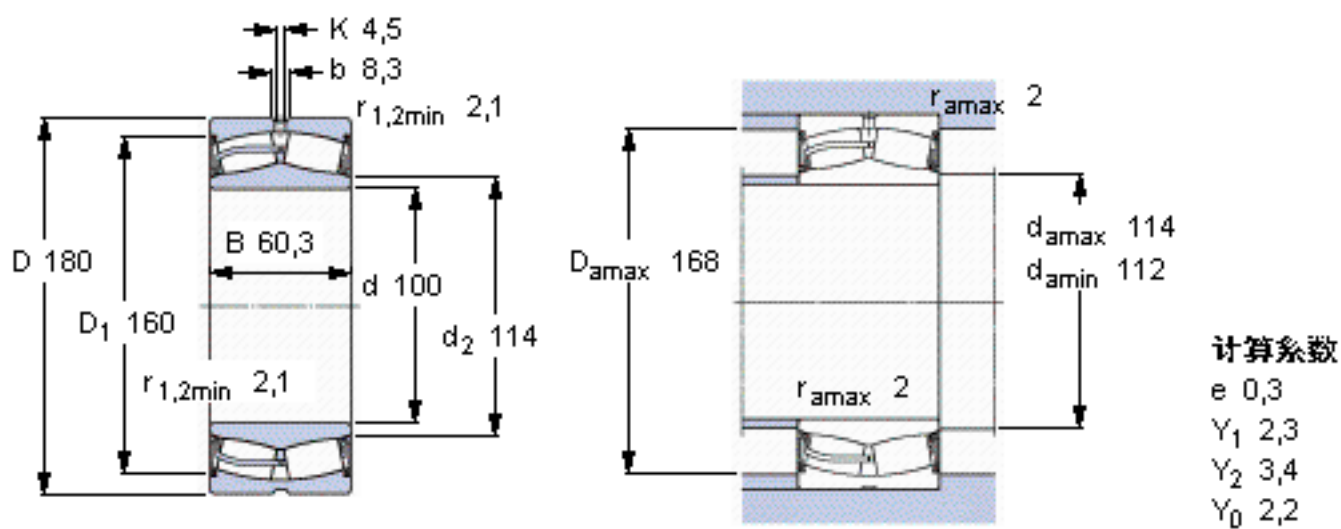

SKF 23220-2CS/VT143 *参数

主要尺寸	d	100	mm	-
	D	180	mm	-
	B	60.3	mm	-
基本额定载荷	C	475000	N	动载荷
	C_0	600000	N	静载荷
疲劳载荷极限	P_u	63000	N	-
额定转速	参考转速	-	r/min	-
	极限转速	700	r/min	-
重量	重量	6850	g	-
型号	* SKF 探索者轴承	23220-2CS/VT143 *	-	-

SKF 23220-2CS/VT143 *图片