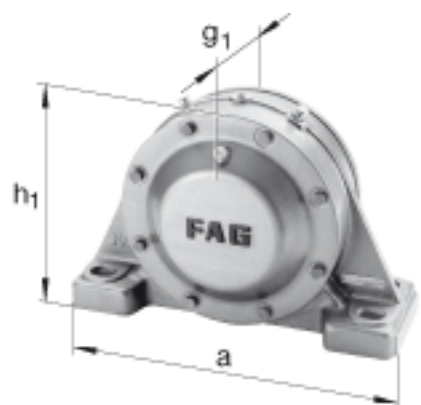

FAG BND3256-H-W-Y-BL-S参数

尺寸	d <sub>1</sub>	260	mm	-
	a	1000	mm	-
	h <sub>1</sub>	645	mm	-
	g <sub>2</sub>	400	mm	-
	b	300	mm	-
	c	100	mm	-
	D	500	mm	-
	g	206	mm	-
	g <sub>3</sub>	180	mm	-
	h	320	mm	-
	k	4	mm	-
	m	840	mm	-
	n	170	mm	-
	s	M36		-
说明	s <sub>2</sub>	M24		-
尺寸	t	555	mm	-
	u	42	mm	-
	v	52	mm	-
说明	s <sub>2</sub>	8		数量
		23256K		型号, 轴承
其他		H2356X-HG		质量, 紧定套
重量	m <sub>1</sub>	490000	g	质量, 轴承座
说明		BND3256		型号, 轴承座

FAG BND3256-H-W-Y-BL-S图片

参考资料:<http://www.sozhou.com/p/8c684d36.html>