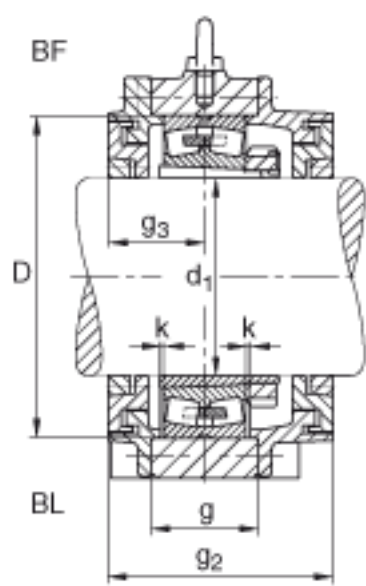

FAG BND3256-H-W-Y-BL-S参数

尺寸	d <sub>1</sub>	260	mm	-
	a	1000	mm	-
	h <sub>1</sub>	645	mm	-
	g <sub>2</sub>	400	mm	-
	b	300	mm	-
	c	100	mm	-
	D	500	mm	-
	g	206	mm	-
	g <sub>3</sub>	180	mm	-
	h	320	mm	-
	k	4	mm	-
	m	840	mm	-
	n	170	mm	-
	s	M36		-
说明	s <sub>2</sub>	M24		-
尺寸	t	555	mm	-
	u	42	mm	-
	v	52	mm	-
说明	s <sub>2</sub>	8		数量
		23256K		型号, 轴承
其他		H2356X-HG		质量, 紧定套
重量	m <sub>1</sub>	490000	g	质量, 轴承座
说明		BND3256		型号, 轴承座

FAG BND3256-H-W-Y-BL-S图片

参考资料:<http://www.sozhou.com/p/8c684d36.html>