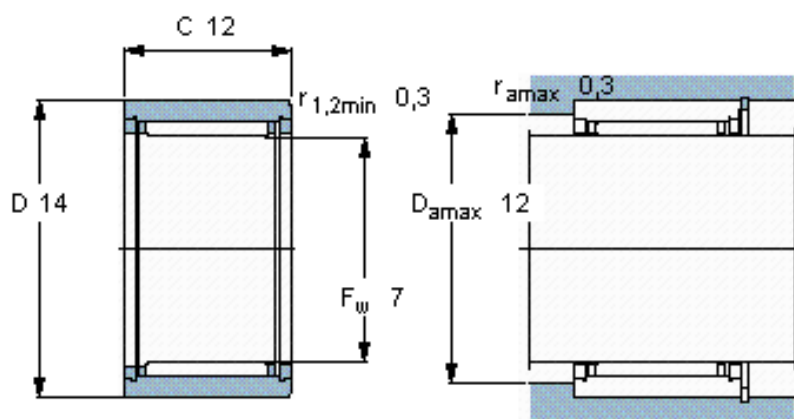

SKF NK 7/12 TN参数

主要尺寸	F_w	7	mm	-
	D	14	mm	-
	C	12	mm	-
基本额定载荷	C	3580	N	动载荷
	C_0	3750	N	静载荷
疲劳载荷极限	P_u	415	N	-
额定转速	参考转速	32000	r/min	-
	极限转速	36000	r/min	-
重量	重量	8	g	-
型号	型号	NK 7/12 TN	-	-

SKF NK 7/12 TN图片

适宜的附件

G密封件 G 7x14x2 S
SD密封件 :
CR密封件 -