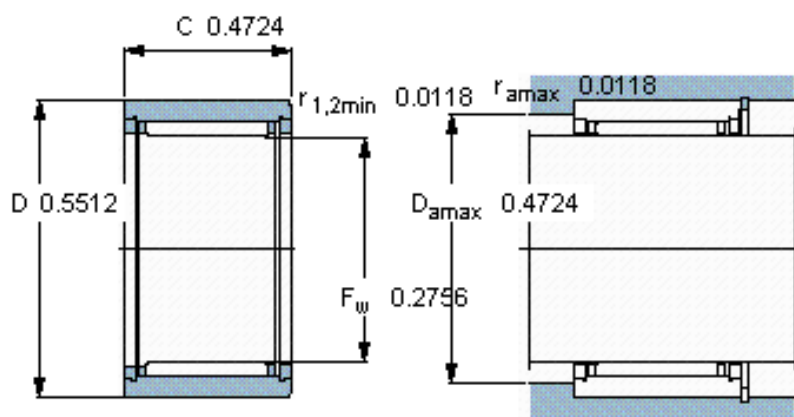

### SKF NK 7/12 TN参数

主要尺寸	$F_w$	7	mm	-
	D	14	mm	-
	C	12	mm	-
基本额定载荷	C	3580	N	动载荷
	$C_0$	3750	N	静载荷
疲劳载荷极限	$P_u$	415	N	-
额定转速	参考转速	32000	r/min	-
	极限转速	36000	r/min	-
重量	重量	8	g	-
型号	型号	NK 7/12 TN	-	-

#### 适宜的附件

G密封件 G 7x14x2 S  
SD密封件 :  
CR密封件 -