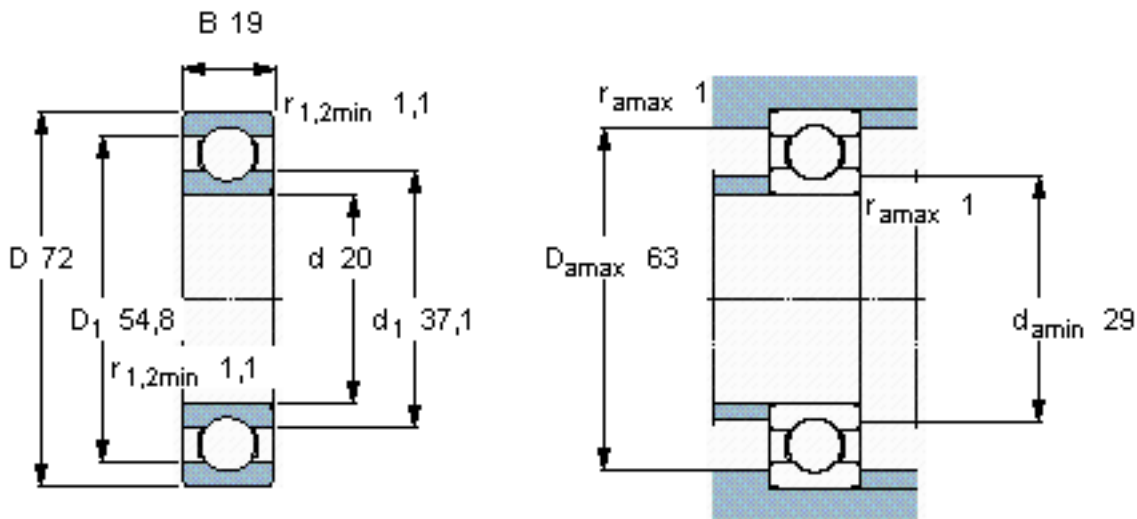

SKF 6404/W64参数

主要尺寸	d	20	mm	-
	D	72	mm	-
	B	19	mm	-
基本额定载荷	C	30700	N	动载荷
	$C_0$	15000	N	静载荷
疲劳载荷极限	$P_u$	640	N	-
极限转速	极限转速	6500	r/min	-
重量	重量	400	g	-
型号	* SKF 探索者轴承	6404/W64	-	-

SKF 6404/W64图片

计算系数

$k_r$  0,035