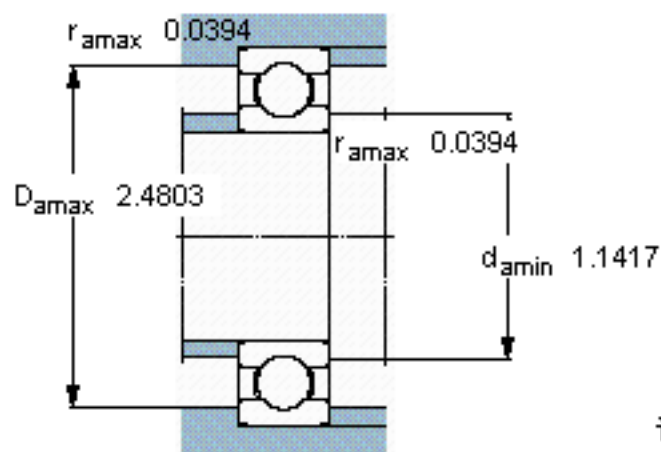

计算系数

k_r 0,035

f_0 11