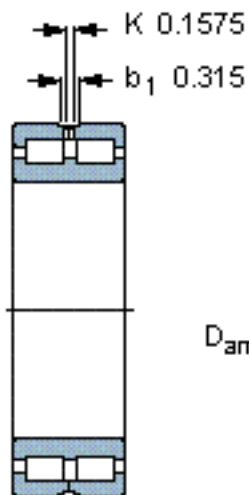

计算系数
 k_r 0,25