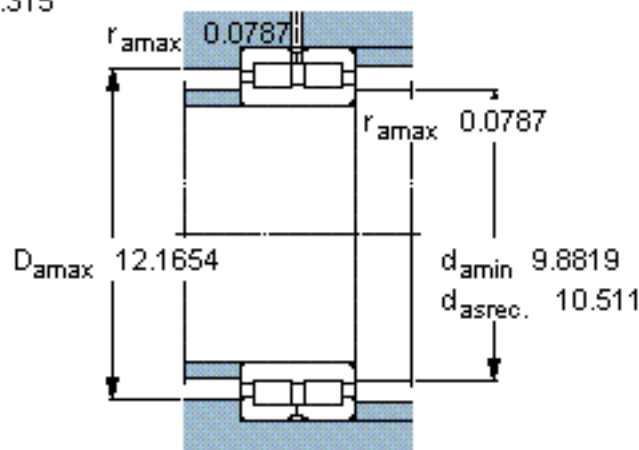

计算系数
 k_r 0,25