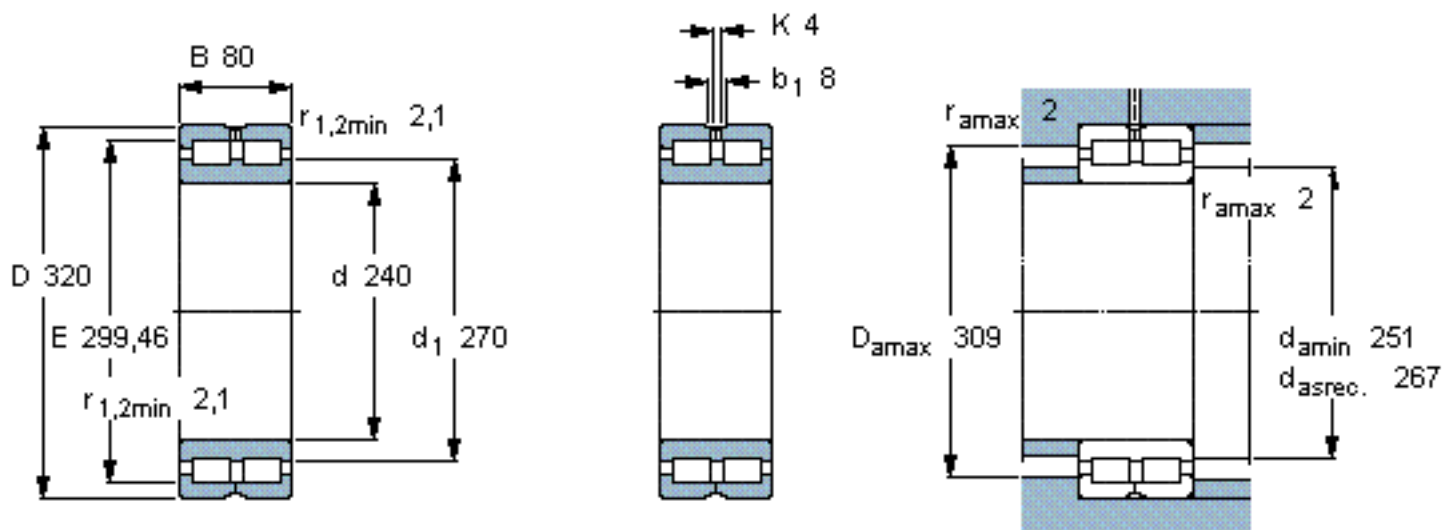

SKF NNC 4948 CV参数

主要尺寸	d	240	mm	-
	D	320	mm	-
	B	80	mm	-
基本额定载荷	C	781000	N	动载荷
	C_0	1760000	N	静载荷
疲劳载荷极限	P_u	173000	N	-
额定转速	参考转速	850	r/min	-
	极限转速	1100	r/min	-
重量	重量	18500	g	-
型号	型号	NNC 4948 CV	-	-

SKF NNC 4948 CV图片