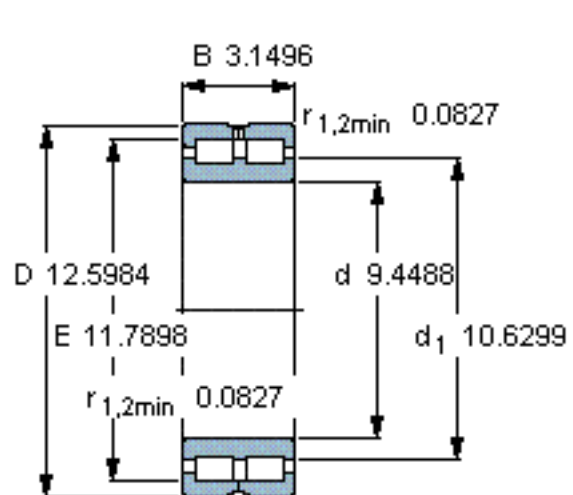

计算系数
 k_r 0,25