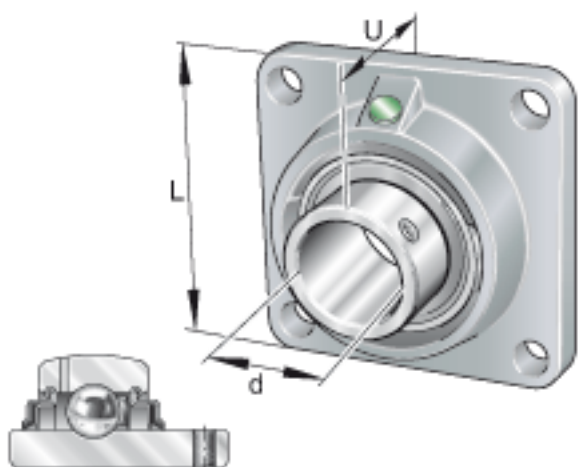

INA RCJY70参数

尺寸	d	70	mm	-	
	L	188	mm	-	
	U	82.4	mm	-	
	A	52	mm	-	
	A₁	18	mm	-	
	A₂	38	mm	-	
	B	74.6	mm	-	
	J	150	mm	-	
	N	18	mm	-	
	Q	Rp 1/8		-	
	V	165	mm	-	
	重量	m	5350	g	质量
	基本额定载荷	C_r	62000	N	基本额定动载荷, 径向
C_{0r}		44000	N	基本额定静载荷, 径向	
说明		GG. CJ14		轴承座的型号	
		GYE70-KRR-B		轴承的型号	

INA RCJY70图片