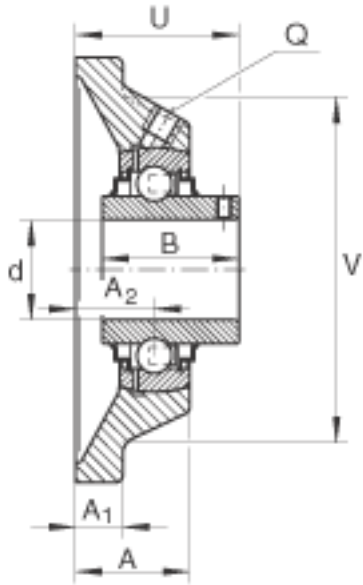

参考资料:<http://www.sozhou.com/p/8b5edccd.html>