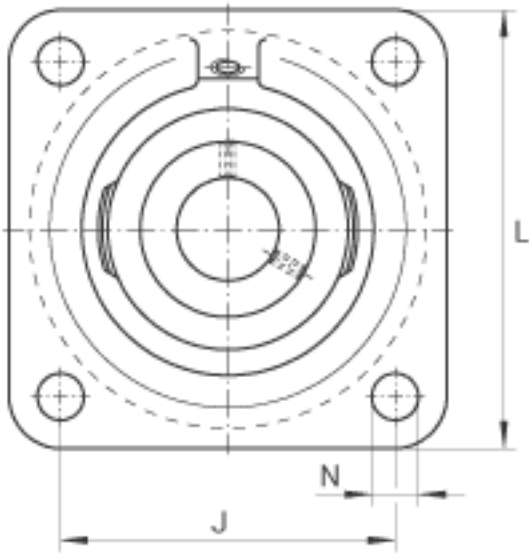

参考资料:<http://www.sozhou.com/p/8b5edccd.html>