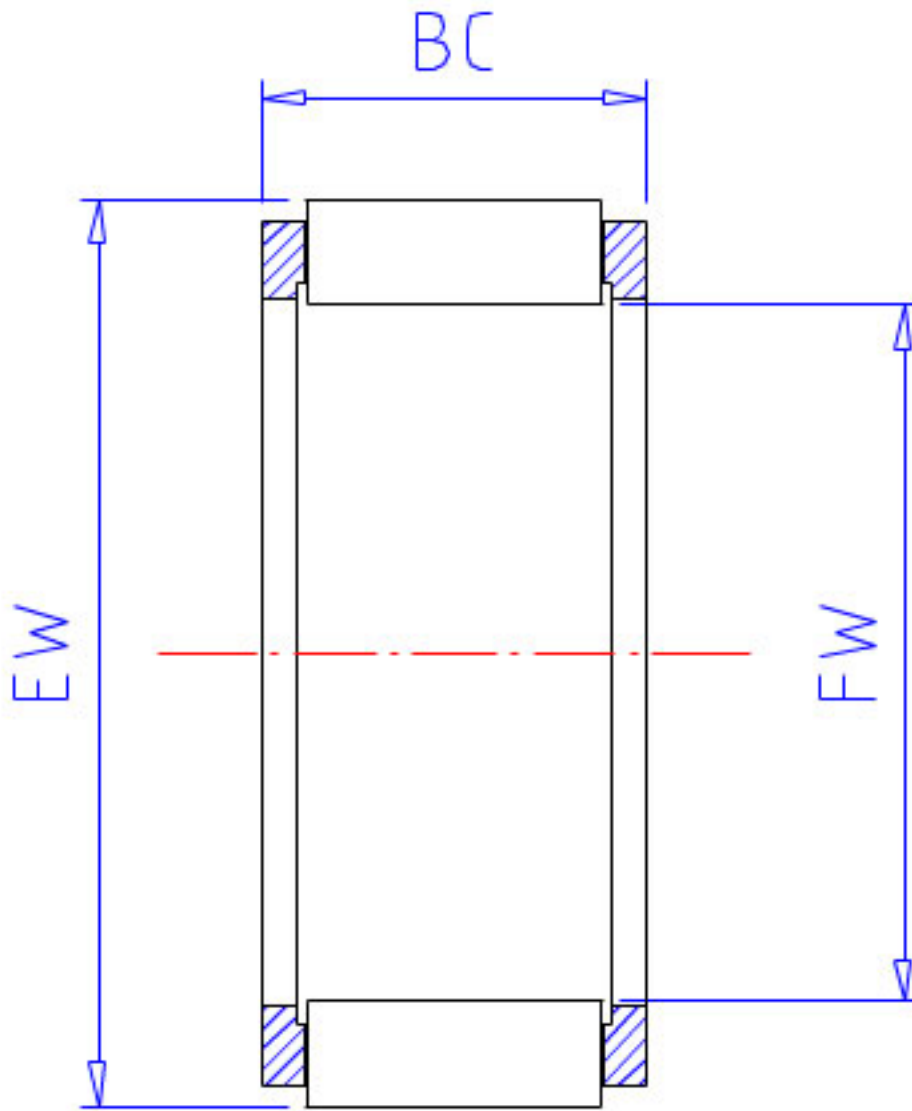

NSK FWF-303818-E参数

型号	型号	FWF-303818-E		-
外形尺寸	FW	30.00	mm	内径
	EW	38.00	mm	外径
	BC	18.0	mm	宽度
基本额定载荷	CR	25500	N	动载荷
	COR	34000	N	静载荷
	CRK	2600	kgf	动载荷
	CORK	3450	kgf	静载荷
重量	MASS	35.0	g	重量

NSK FWF-303818-E图片