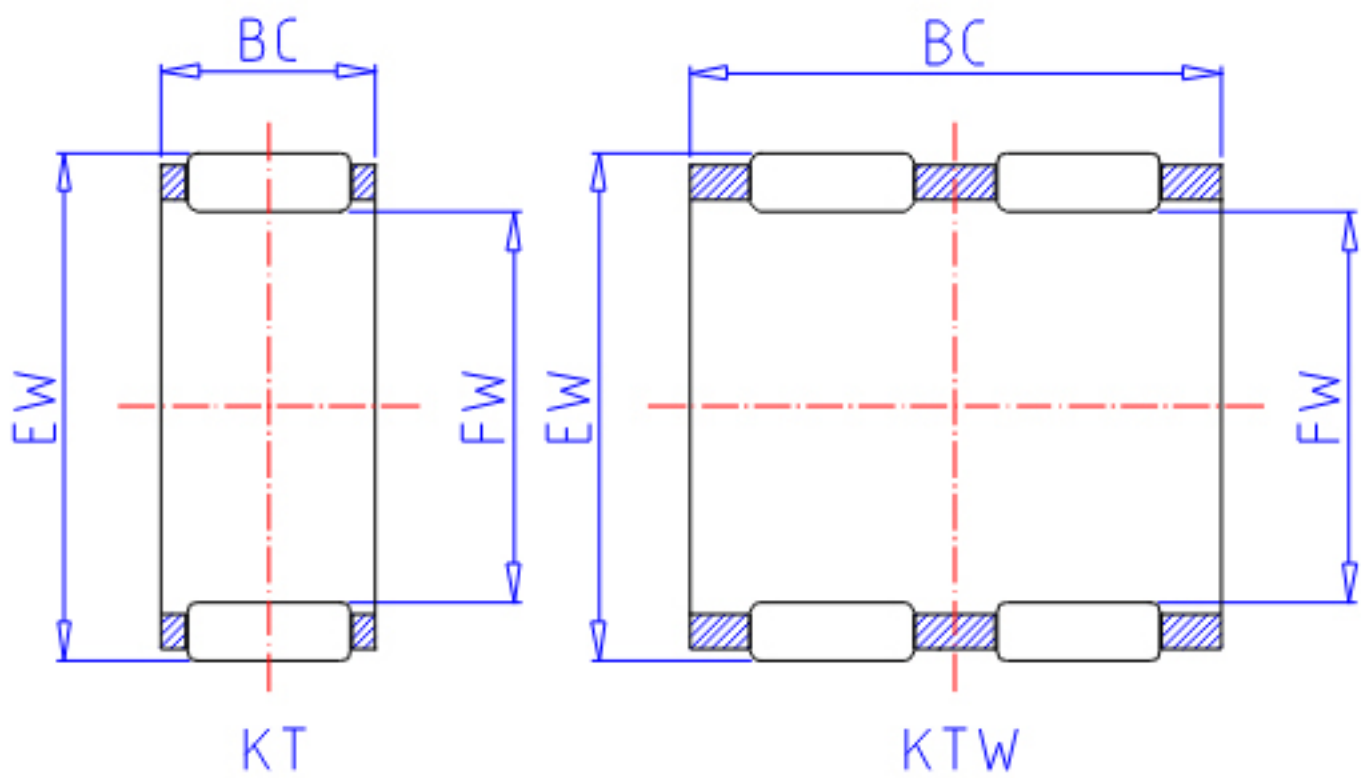

IKO KT 121512参数

轴径	STDRT	12	mm	轴径
型号	ORDER	KT 121512		型号
重量	MASS	3.2	g	重量
主要尺寸	FW	12	mm	内径
	EW	15	mm	外径
	BC	12	mm	宽度
基本额定载荷	CR	5590	N	动载荷
	COR	7020	N	静载荷

IKO KT 121512图片

参考资料:<http://www.sozhou.com/p/8acf266d.html>