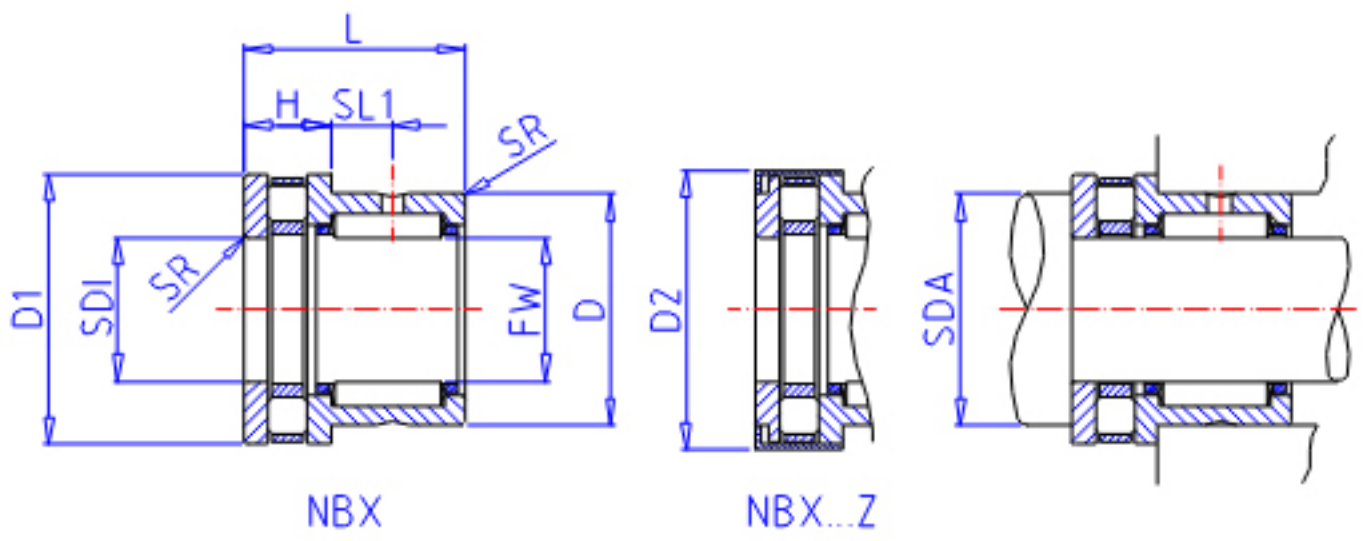

参考资料:<http://www.sozhou.com/p/8a3a3ba4.html>