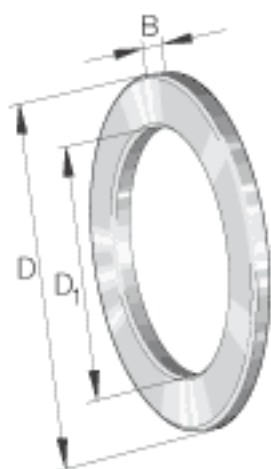

INA GS81222参数

尺寸	D_1	113	mm	-
	D	160	mm	-
	r_{min}	1.1	mm	-
重量	m	880	g	质量
尺寸	B	11.5	mm	-

INA GS81222图片

参考资料:<http://www.sozhou.com/p/8a1f6796.html>