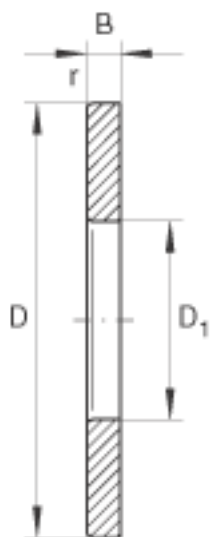

INA GS81222参数

尺寸	D_1	113	mm	-
	D	160	mm	-
	r_{min}	1.1	mm	-
重量	m	880	g	质量
尺寸	B	11.5	mm	-

INA GS81222图片

参考资料:<http://www.sozhou.com/p/8a1f6796.html>