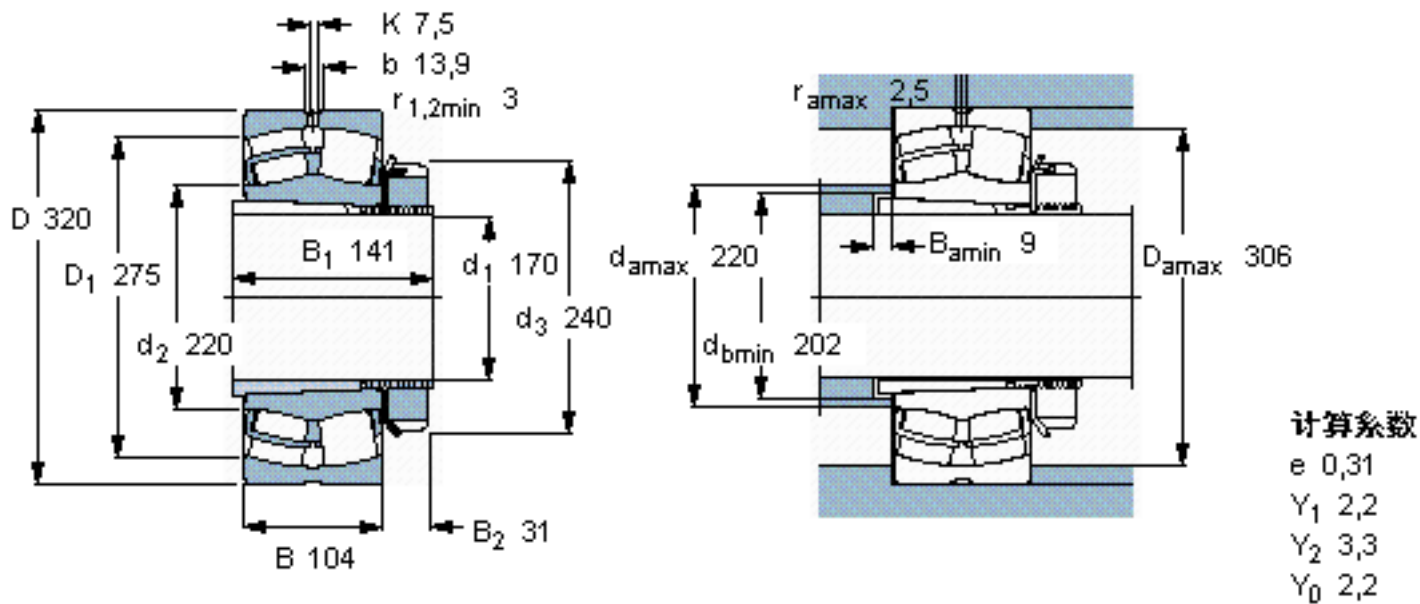

SKF 23138 CCK/W33 + H 3138 *参数

主要尺寸	d_1	170	mm	-
	D	320	mm	-
	B	104	mm	-
基本额定载荷	C	1370000	N	动载荷
	C_0	2080000	N	静载荷
疲劳载荷极限	P_u	183000	N	-
额定转速	参考转速	1500	r/min	-
	极限转速	2000	r/min	-
重量	重量	44500	g	-
型号	* SKF 探索者轴承	23138 CCK/W33 + H 3138 *	-	-

SKF 23138 CCK/W33 + H 3138 *图片

参考资料: <http://www.sozhou.com/p/89c8dc2a.html>