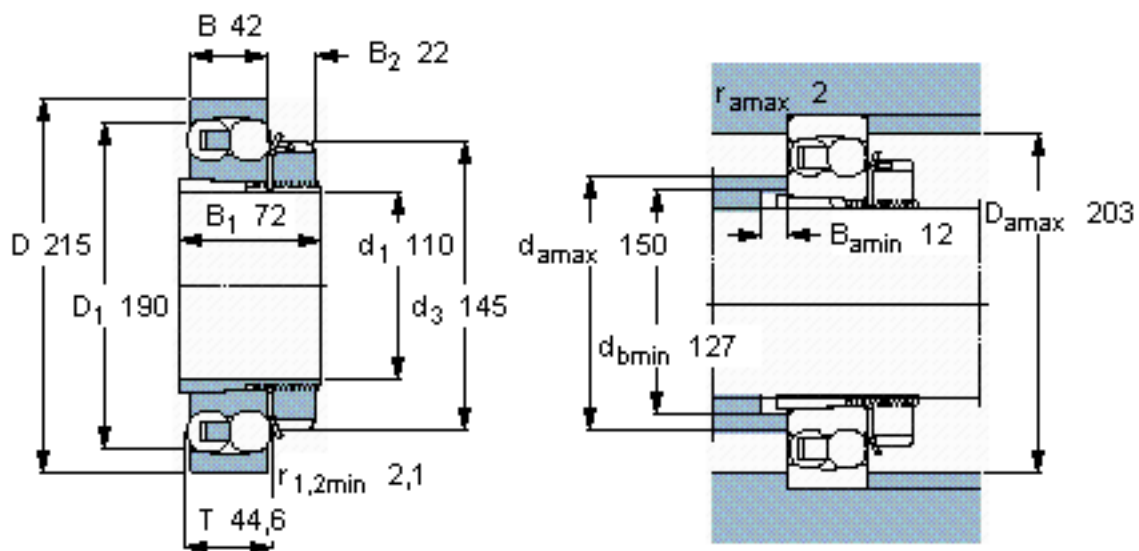

SKF 1224 KM + H 3024参数

主要尺寸	d_1	110	mm	-
	D	215	mm	-
	B	42	mm	-
基本额定载荷	C	119000	N	动载荷
	C_0	53000	N	静载荷
疲劳载荷极限	P_u	2120	N	-
额定转速	参考转速	6300	r/min	-
	极限转速	4000	r/min	-
重量	重量	8300	g	-
型号	轴承+紧定套	1224 KM + H 3024	-	-

SKF 1224 KM + H 3024图片

参考资料:<http://www.sozhou.com/p/899e8087.html>