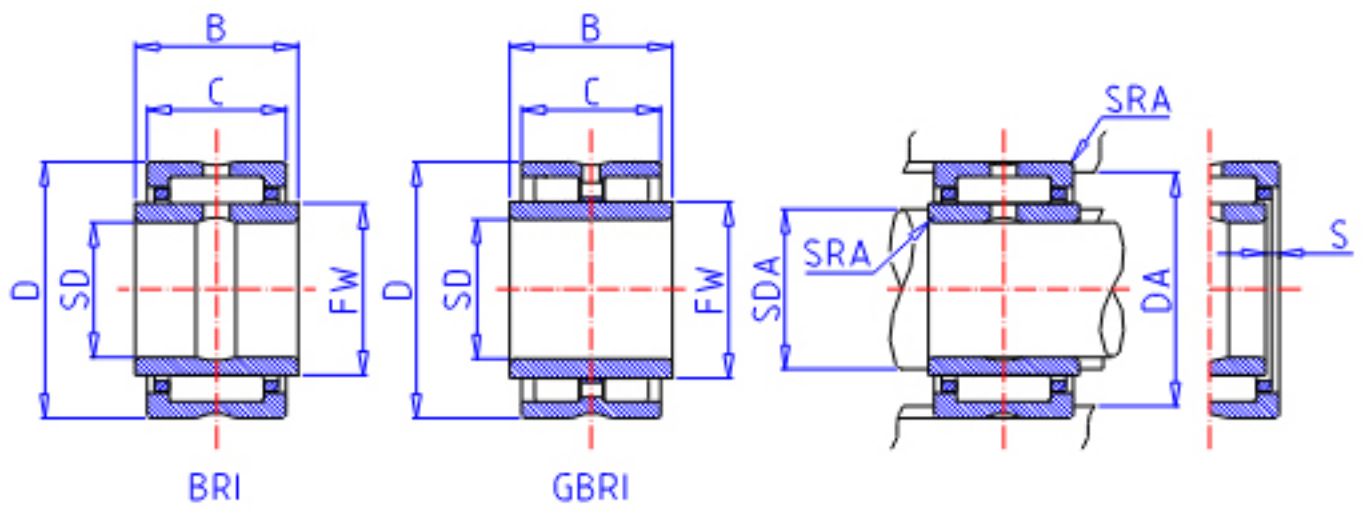

参考资料:<http://www.sozhou.com/p/89300925.html>