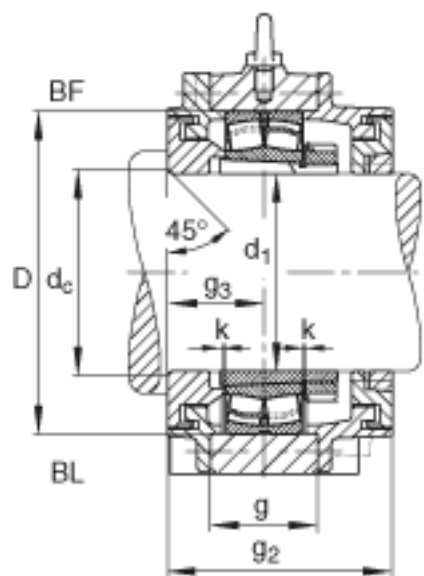

FAG BND2222-H-C-Y-BF-S参数

尺寸	d <sub>1</sub>	100	mm	-
	a	440	mm	-
	h <sub>1</sub>	280	mm	-
	b	130	mm	-
	c	42	mm	-
	D	200	mm	-
	d <sub>c</sub>	108	mm	-
	g	73	mm	-
	g <sub>3</sub>	82.6	mm	-
	h	140	mm	-
	m	350	mm	-
	n	70	mm	-
	s	M24		-
说明	s <sub>2</sub>	M12		-
尺寸	t	230	mm	-
	u	30	mm	-
	v	35	mm	-
说明	s <sub>2</sub>	6		数量
		22222K		型号, 轴承
其他		H322		质量, 紧定套
重量	m <sub>1</sub>	50000	g	质量, 轴承座
说明		BND2222		型号, 轴承座
尺寸	g <sub>2</sub>	172	mm	-

FAG BND2222-H-C-Y-BF-S图片

参考资料:<http://www.sozhou.com/p/88e56f5b.html>