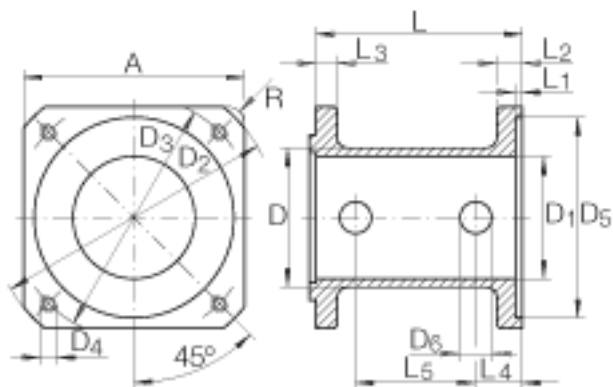

INA KGEH. MLF32-ZR-45/70/M5参数

尺寸	D_1	42	mm	-
	A	60	mm	-
	D	48	mm	-
	D_2	81	mm	-
	D_3	70	mm	-
	D_4	M5		-
	D_5	45	mm	直径公差: H7
	D_6	15	mm	-
	L	75	mm	-
	L_1	3.2	mm	-
	L_2	8	mm	-
	L_3	10	mm	-
	L_4	17.5	mm	-
其他		6	Nm	螺栓的锁紧力矩
说明		MOGE AS1 PLE 60		适合电机/齿轮箱的法兰尺寸 不适合直线执行器的法兰的尺寸 MLF32086... - ZR MPLF52-ZR

INA KGEH. MLF32-ZR-45/70/M5图片

参考资料:<http://www.sozhou.com/p/88bebf85.html>