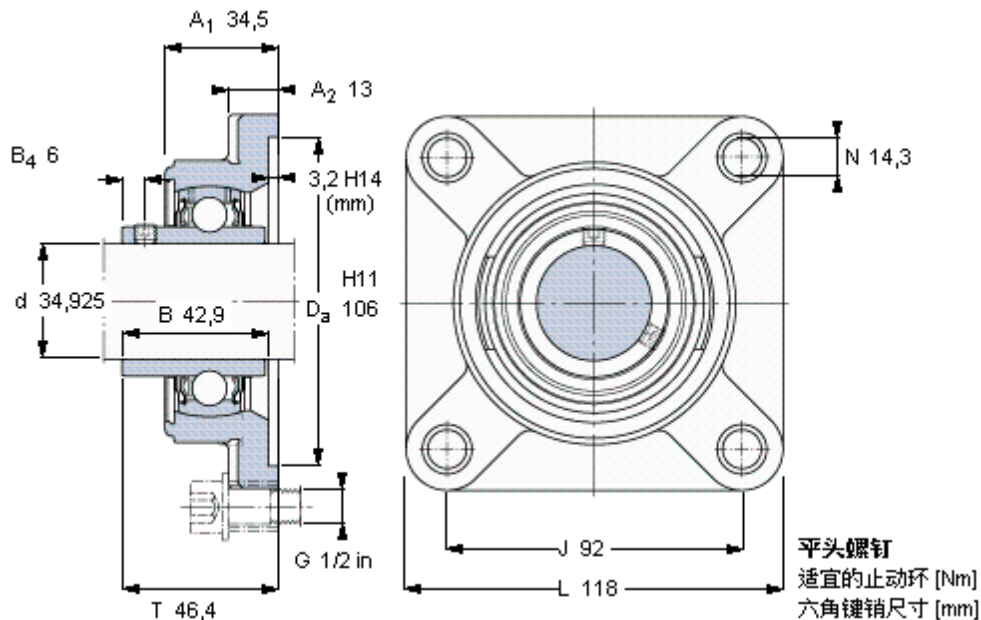

SKF FY 1.3/8 TF/AH参数

主要尺寸	d	34.925	mm	-
	A ₁	34.5	mm	-
	J	92	mm	-
	L	118	mm	-
	T	46.4	mm	-
基本额定载荷	C	25500	N	动载荷
	C ₀	15300	N	静载荷
极限转速	带h6轴公差	5300	r/min	-
重量	重量	1410	g	-
型号	轴承单元	FY 1.3/8 TF/AH	-	-
	轴承座	FY 507 U/AH	-	-
	轴承	YAR 207-106-2F/AH	-	-

SKF FY 1.3/8 TF/AH图片

5/16-24x5/16
6,5
3,96875

参考资料: <http://www.sozhou.com/p/88b60928.html>

5/16-24x5/16
 6,5
 3,96875