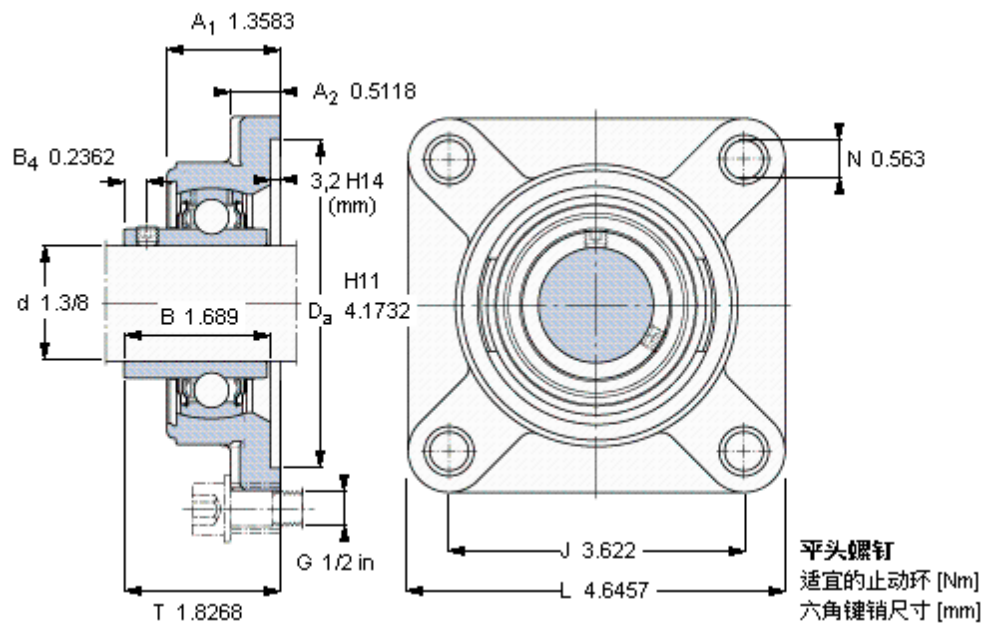

SKF FY 1.3/8 TF/AH参数

主要尺寸	d	34.925	mm	-
	A ₁	34.5	mm	-
	J	92	mm	-
	L	118	mm	-
	T	46.4	mm	-
基本额定载荷	C	25500	N	动载荷
	C ₀	15300	N	静载荷
极限转速	带h6轴公差	5300	r/min	-
重量	重量	1410	g	-
型号	轴承单元	FY 1.3/8 TF/AH	-	-
	轴承座	FY 507 U/AH	-	-
	轴承	YAR 207-106-2F/AH	-	-

SKF FY 1.3/8 TF/AH图片

5/16-24x5/16
6,5
3,96875

参考资料: <http://www.sozhou.com/p/88b60928.html>

5/16-24x5/16
 6,5
 3,96875