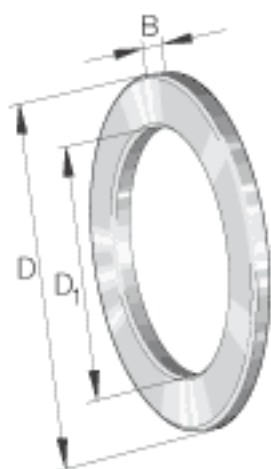

INA GS89417参数

尺寸	D_1	88	mm	-
	D	180	mm	-
	B	19.5	mm	-
	r_{min}	2.1	mm	-
重量	m	2970	g	质量

INA GS89417图片

参考资料:<http://www.sozhou.com/p/88979d4b.html>