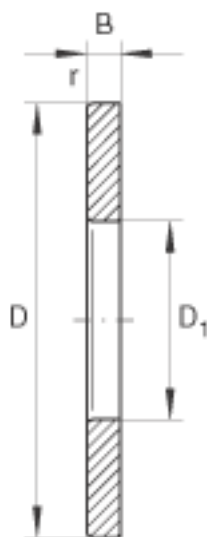

INA GS89417参数

尺寸	D_1	88	mm	-
	D	180	mm	-
	B	19.5	mm	-
	r_{min}	2.1	mm	-
重量	m	2970	g	质量

INA GS89417图片

参考资料:<http://www.sozhou.com/p/88979d4b.html>